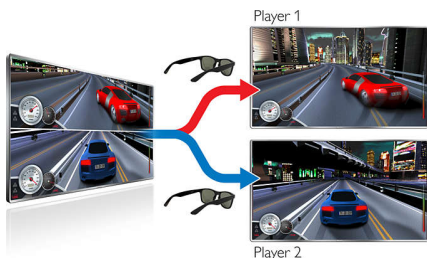

## Technológia Active 3D Max

Nechajte sa uniesť 3D filmami vo svojej obývačke s 3D Max. Vychutnajte si reálnu hĺbku a strhujúce rozlíšenie Full HD vďaka spojeniu ultrarýchleho displeja a spínacích okuliarov Active. S týmito okuliarmi 3D Max a televízorom 3D Max si teraz môžete začať vychutnávať 3D TV.

## 3D Max pre dvoch hráčov na celej obrazovke

S týmito aktívnymi okuliarmi 3D Max dokáže váš televízor ponúknuť dvom hráčom ten najlepší zážitok z hry na celej obrazovke. Pri hraní hier pre dvoch hráčov v režime 2D väčšinou každý hráč sleduje hru na svojej polovici obrazovky. S použitím technológie 3D