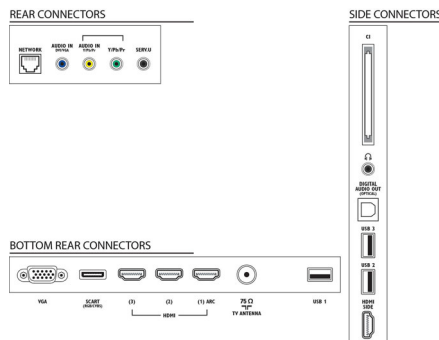

Audio

- Potenza in uscita (RMS): 28 W (2 x 14 W)
- Funzioni audio avanzate: AmbiOOx, Regolazione automatica volume, Audio nitido, Incredible Surround

Connettività

- Numero di collegamenti HDMI: 4
- Funzioni HDMI: Audio Return Channel
- Numero di componenti in ingresso (YPbPr): 1
- EasyLink (HDMI-CEC): Pass-through telecomando, Controllo audio del sistema, Standby del sistema, Aggiunta della funzione Plug & play alla schermata Home, Subtitle shift automatico (Philips), Collegamento Pixel Plus (Philips), Riproduzione One Touch
- Numero di scart (RGB/CVBS): 1
- Numero di USB: 3
- Connessione wireless: Wireless LAN ready
- Altri collegamenti: Antenna IEC75, Interfaccia standard Plus (CI+), Ethernet-LAN RJ-45, Uscita audio digitale (ottica), Ingresso PC VGA + ingresso audio S/D, Uscita cuffia, Connettore di servizio

- garanzia
- Accessori opzionali: Adattatore USB wireless (PTA01)

Dimensioni (lxpxx)

- Larghezza set: 744,2 mm
- Altezza set: 457,6 mm
- Profondità set: 42,9 mm
- Peso del prodotto: 8,04 Kg
- Larghezza set (con supporto): 744.2 mm
- Altezza set (con supporto): 497.3 mm
- Profondità set (con supporto): 205.0 mm
- Peso prodotto (+ supporto): 10.21 Kg
- Larghezza confezione: 970.0 mm
- Altezza confezione: 555.0 mm
- Profondità confezione: 160.0 mm
- Sistema di montaggio a parete compatibile: 200 x 200 mm
- Peso incluso imballaggio: 12,7 Kg