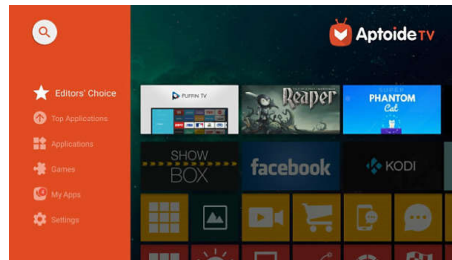

Speel al uw video's, foto's en audiobestanden af via HDMI, USB of micro SD. Er zijn ook twee USB Type-C-poorten voor een snelle aansluiting, weergave en oplaadmogelijkheid

Slim Android-besturingssysteem voor apps