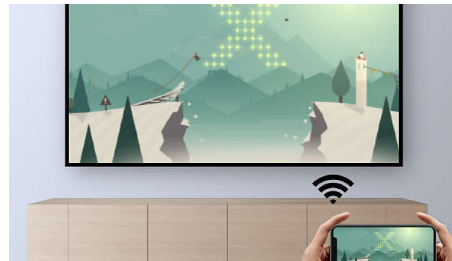

Wi-Fi-schermduplicatie

Koppel uw mobiele apparaten zoals tablets, smartphones of zelfs computers draadloos om al uw content te delen. Video's op uw telefoons? Gewoon casten via Wi-Fi! (iOS, Android, Mac en PC)