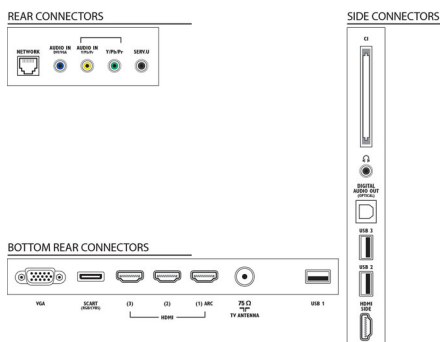

Maitinimas

- Elektros energija: AC 220 - 240 V 50/60Hz
- Aplinkos temperatūra: 5-40 °C
- Elektros energijos suvartojimas veikiant budėjimo režimu: $0,15\text{ W}$
- Energijos ženklavimo etiketės klasė: A+
- ES Energijos ženklavimo etiketės galia: 43 W
- Energijos taupymo funkcijos: Automatinio išsijungimo laikmatis, Eko režimas, Šviesos jutiklis, Išjungti paveikslėlius (radijas)
- Metinis energijos suvartojimas: 60 kWh

Priedai

- Pridedami priedai: Maitinimo laidas, Nuotolinis

- valdymas, 2 x AAA baterijos, 2 x 3D akiniai, Stalinių stovai, Greitos pradžios vadovas, Saugos instrukcijos ir teisinė informacija, Nuolatinės srovės adapteris, Komponentinis laido adapteris, „Smart TV“ trumpoji instrukcija, Garantijos lapelis
- Pasirenkami priedai: 3D akiniai PTA416, 3D lęšiai PTA426, 3D lęšiai Žaidimo komplektas PTA436, Bevielis USB adapteris (PTA01)

Matmenys

- Įtaiso plotis: 977,2 mm
- Įtaiso aukštis: 589,0 mm
- Įtaiso gylis: 42,9 mm
- Gaminio svoris: 12,8 kg
- Įtaiso plotis (su stovu): 977,2 mm
- Įtaiso aukštis (su stovu): 628,7 mm
- Įtaiso gylis (su stovu): 240,0 mm
- Gaminio svoris (su stovu): 16,0 kg
- Dėžės plotis: 1184,0 mm
- Dėžės aukštis: 683,0 mm
- Dėžės gylis: 158,0 mm
- Pritaikomas sieninis stovas: 400 x 400 mm
- Svoris su pakuote: 19,5 kg

Išleidimo data 2023-07-24

Versija: 7.0.5

EAN: 87 12581 64362 1

© 2023 „Koninklijke Philips N.V.“

Visos teisės saugomos.

Specifikacijos gali būti keičiamos be įspėjimo. Prekių ženklas yra „Koninklijke Philips N.V.“ ar jų atitinkamų savininkų nuosavybė.

www.philips.com

* „Net TV“: apsilankykite www.philips.com/smarttv ir raskite jūsų šalyje siūlomas paslaugas.
* USB įrašymas tik skaitmeniniams kanalams iš TV IP bazių elektroninio programų gido (gali būti šalies ir kanalo apribojimai), įrašymai gali būti ribojami transliacijos kopijų apsauga (CI+). Reikalingas interneto ryšys.
* „DivX Certified“ patvirtinta leisti „DivX“ vaizdo įrašams iki HD 1080p, įskaitant aukščiausios kokybės turinį.
* Tėvai turi stebėti 3D formata žiūrinčius vaikus ir įsitikinti, kad jie nepatiria jokio pirmiau minėto diskomforto. 3D nerekomenduojama žiūrėti mažesniems kaip 6 metų vaikams, kadangi jų regėjimo sistema dar nėra visiškai išsivysčiusi.
* Televizorius palaiko DVB „nemokamas transliacijos“. Gali būti nepalaikomi tam tikri DVB operatoriai. Naujausių sąrašą galima rasti internetinės „Philips“ palaikymo svetainės DUK skyrelyje. Kai kurie operatoriai reikalauja sąlyginės priemonės ir prenumeratos. Dėl papildomos informacijos kreipkitės į savo operatorių.
* Energijos suvartojimas (kWh) per metus, apskaičiuotas remiantis televizoriaus, veikiančio 4 valandas per dieną 365 dienas, energijos sąnaudomis. Tikrosios energijos sąnaudos priklausys nuo to, kaip dažnai žiūrimas televizorius.
* 8 dienų EPG, paslauga galima ne visose šalyse