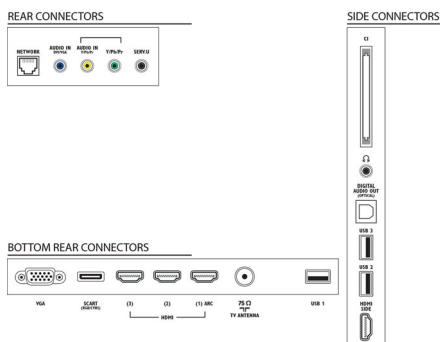

- Pasirenkami priedai: Bevielės USB adapteris (PTA01)

Matmenys

- Įtaiso plotis: 744,2 mm
- Įtaiso aukštis: 457,6 mm
- Įtaiso gylis: 42,9 mm
- Gaminio svoris: 8,04 kg
- Įtaiso plotis (su stovu): 744,2 mm
- Įtaiso aukštis (su stovu): 497,3 mm
- Įtaiso gylis (su stovu): 205,0 mm
- Gaminio svoris (su stovu): 10,21 kg
- Dėžės plotis: 970,0 mm
- Dėžės aukštis: 555,0 mm
- Dėžės gylis: 160,0 mm
- Pritaikomas sieninis stovas: 200 x 200 mm
- Svoris su pakuote: 12,7 kg