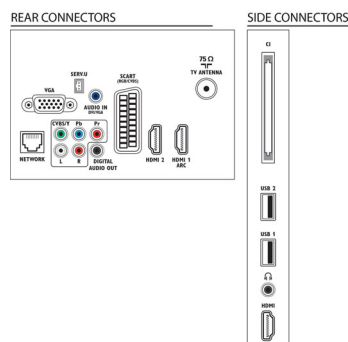

Maitinimas

- Elektros energija: 220-240V; 50Hz
- Aplinkos temperatūra: 5–35 °C
- Elektros energijos suvartojimas veikiant budėjimo režimu: $0,3\text{ W}$
- Energijos ženklavimo etiketės klasė: A
- ES Energijos ženklavimo etiketės galia: 62 W
- Energijos taupymo funkcijos: Eko režimas, Išjungti paveikslėlius (radijas)
- Metinis energijos suvartojimas: 91 kWh

Priedai

- Pridedami priedai: Maitinimo laidas, Nuotolinis valdymas, 2 x AAA baterijos, Stalnis stovas, Greitos pradžios vadovas, Saugos instrukcijos ir teisinė informacija, Garantijos lapelis
- Pasirenkami priedai: Bevielės USB adapteris (PTA01)

Matmenys

- Įtaiso plotis: 977,2 mm
- Įtaiso aukštis: 589 mm
- Įtaiso gylis: 42,9 mm
- Gaminio svoris: 12,9 kg
- Įtaiso plotis (su stovu): 977,2 mm
- Įtaiso aukštis (su stovu): 628,7 mm
- Įtaiso gylis (su stovu): 210 mm
- Gaminio svoris (su stovu): 15,3 kg
- Dėžės plotis: 1205 mm
- Dėžės aukštis: 702 mm
- Dėžės gylis: 160 mm
- Pritaikomas sieninis stovas: 400 x 400 mm

Išleidimo data 2023-10-05

Versija: 8.7.7

EAN: 87 12581 63356 1

© 2023 „Koninklijke Philips N.V.“
Visos teisės saugomos.

Specifikacijos gali būti keičiamos be įspėjimo. Prekių ženklai yra „Koninklijke Philips N.V.“ ar jų atitinkamų savininkų nuosavybė.

www.philips.com

- Svoris su pakuote: 18,7 kg

* „DivX Certified“ patvirtinta leisti „DivX“ vaizdo įrašams iki HD 1080p, įskaitant aukščiausios kokybės turinį.

* Televizorius palaiko DVB „nemokamas transliacijos“. Gali būti nepalaikomi tam tikri DVB operatoriai. Naujausių sąrašą galima rasti internetinėje „Philips“ palaikymo svetainės DUK skyrelyje. Kai kurie operatoriai reikalauja sąlyginės prieigos ir prenumeratos. Dėl papildomos informacijos kreipkitės į savo operatorių.

* Energijos suvartojimas (kWh) per metus, apskaičiuotas remiantis televizoriaus, veikiančio 4 valandas per dieną 365 dienas, energijos sąnaudomis. Tikrosios energijos sąnaudos priklausys nuo to, kaip dažnai žiūrimas televizorius.

* Įrenginys tinkamas Vengrijos antžeminės, atviros prieigos skaitmeninės televizijos transliacijos signalui priimti