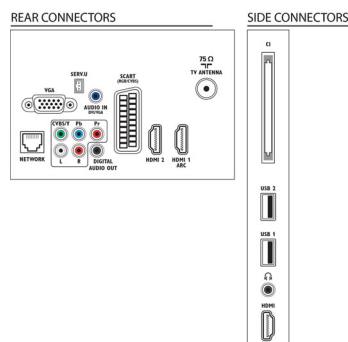

Napajanje

- Omrežno napajanje: 220-240 V; 50 Hz
- Temperatura okolja: 5 °C do 35 °C
- Poraba energije v stanju pripravljenosti: $0,3\text{ W}$
- Razred na energetski oznaki: A
- Moč na energetski oznaki EU: 62 W
- Funkcije varčevanja z energijo: Način Eco, Izklop slike (za radio)
- Letna poraba energije: 91 kWh

Dotatna oprema

- Priložena dodatna oprema: Napajalni kabel, Daljinski upravljalnik, 2 bateriji AAA, Namizno stojalo, vodnik za hiter začetek, Brošura s pravnimi in varnostnimi informacijami, Garancijski list
- Izbirna dodatna oprema: Brezžični vmesnik USB (PTA01)

Dimenzije

- Širina izdelka: 977,2 mm
- Višina izdelka: 589 mm
- Globina izdelka: 42,9 mm
- Teža izdelka: 12,9 kg
- Širina izdelka (s stojalom): 977,2 mm
- Višina izdelka (s stojalom): 628,7 mm
- Globina izdelka (s stojalom): 210 mm

Datum izdaje 2023-10-05

Različica: 8.7.7

EAN: 87 12581 63356 1

© 2023 Koninklijke Philips N.V.
Vse pravice pridržane.

Specifikacije se lahko spremenijo brez predhodnega obvestila. Blagovne znamke so v lasti podjetja Koninklijke Philips N.V. ali drugih lastnikov.

www.philips.com

- Teža izdelka (s stojalom): 15,3 kg
- Širina škatle: 1205 mm
- Višina škatle: 702 mm
- Globina škatle: 160 mm
- Teža vključno z embalažo: 18,7 kg
- Združljiv stenski nosilec: 400 x 400 mm

* DivX Certified® za predvajanje videoposnetkov DivX® ločljivosti do HD 1080p, vključno z vrhunskimi vsebinami.

* Televizor podpira sprejem DVB za nekodirane kanale. Določeni operaterji DVB mogoče niso podprti. Posodobljen seznam si lahko ogledate med pogostimi vprašanji na Philipsovi spletni strani za podporo. Nekateri operaterji zahtevajo modul za pogojni dostop in naročnino. Za več informacij se obrnite na operaterja.

* Poraba energije v kWh na leto za televizor, ki deluje 4 ure na dan 365 dni. Dejanska poraba energije je odvisna od uporabe televizorja.

* Ta naprava je primerna za sprejem madžarskega zemeljskega javnega digitalnega televizijskega signala