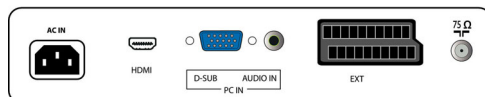

Zvuk

- Výstupný výkon (RMS): 2 x 3 W
- Zvukový systém: Monofónny, NICAM Stereo, Stereofónny
- Zlepšenie kvality zvuku: Incredible Surround

Pripojiteľnosť

- AV 1: Zvukový vstup Ľ/P, CVBS vstup, S-Video
- AV 2: Zvukový vstup Ľ/P, YPbPr
- Počet Scart konektorov: 1
- AV 3: HDMI
- Ext 1 Scart: CVBS vstup/výstup, RGB
- Iné pripojenia: Slúchadlový výstup, Počítačový zvukový vstup, PC-vstup VGA

Príkon

- Napájanie zo siete: 90-240 V AC, 50/60 Hz
- Okolité teplota: 5 °C až 40 °C
- Spotreba energie: 55 W
- Spotr. energie v pohotovostnom stave: 1 W

Príslušenstvo

- Dodávané príslušenstvo: Podstavec na stôl, Sieťový napájací kábel, Stručná príručka spustenia, Manuál používateľa, Registračná karta, Potvrdenie záruky, Diaľkové ovládanie, Batérie pre diaľkové ovládanie

Rozmery

- Šírka prístroja: 490,2 mm
- Výška prístroja: 369 mm
- Hĺbka prístroja: 76,5 mm
- Hmotnosť výrobku: 5,41 kg
- Šírka zostavy (so stojanom): 490,2 mm
- Výška zostavy (so stojanom): 407,1 mm
- Hĺbka zostavy (so stojanom): 218 mm
- Hmotnosť produktu (+ stojan): 6,71 kg
- Šírka krabice: 541 mm
- Výška krabice: 475 mm
- Hĺbka krabice: 185 mm
- Hmotnosť vrátane balenia: 8,12 kg

Dátum vydania
2023-07-21

Verzia: 7.1.22

EAN: 87 12581 31988 5

© 2023 Koninklijke Philips N.V.
Všetky práva vyhradené.

Autor si vyhradzuje právo zmeny špecifikácií bez oznámenia. Ochranné známky sú majetkom Koninklijke Philips N.V. alebo ich príslušných vlastníkov.

www.philips.com