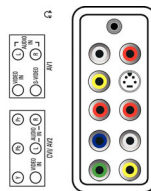

Zvuk

- Výstupný výkon (RMS): 2 x 3 W
- Zvukový systém: Monofónny, NICAM Stereo, Stereofónny
- Zlepšenie kvality zvuku: Incredible Surround

Pripojiteľnosť

- AV 1: Zvukový vstup Ľ/P, CVBS vstup, S-Video
- AV 2: Zvukový vstup Ľ/P, YPbPr
- Počet Scart konektorov: 1
- AV 3: HDMI
- Ext 1 Scart: CVBS vstup/výstup, RGB
- Iné pripojenia: Slúchadlový výstup, Počítačový zvukový vstup, PC-vstup VGA

Príkon

- Napájanie zo siete: 90-240 V AC, 50/60 Hz
- Okolité teplota: 5 °C až 40 °C
- Spotreba energie: 55 W
- Spotr. energie v pohotovostnom stave: 1 W

Príslušenstvo

- Dodávané príslušenstvo: Podstavec na stôl, Sieťový napájací kábel, Stručná príručka spustenia, Manuál používateľa, Registračná karta, Potvrdenie záruky, Diaľkové ovládanie, Batérie pre diaľkové ovládanie

Rozmery

- Šírka prístroja: 490,2 mm
- Výška prístroja: 369 mm
- Hĺbka prístroja: 76,5 mm
- Hmotnosť výrobku: 5,41 kg
- Šírka zostavy (so stojanom): 490,2 mm
- Výška zostavy (so stojanom): 407,1 mm
- Hĺbka zostavy (so stojanom): 218 mm
- Hmotnosť produktu (+ stojan): 6,71 kg
- Šírka krabice: 541 mm
- Výška krabice: 475 mm
- Hĺbka krabice: 185 mm
- Hmotnosť vrátane balenia: 8,12 kg

Dátum vydania
2023-07-21

Verzia: 7.1.22

EAN: 87 12581 31988 5

© 2023 Koninklijke Philips N.V.
Všetky práva vyhradené.

Autor si vyhradzuje právo zmeny špecifikácií bez oznámenia. Ochranné známky sú majetkom Koninklijke Philips N.V. alebo ich príslušných vlastníkov.

www.philips.com