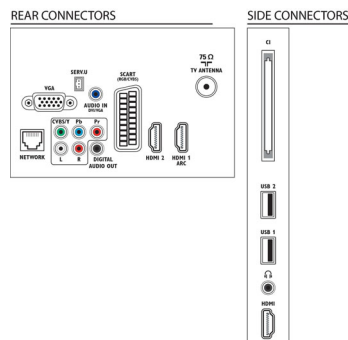

Drift

- Strømnett: AC 220–240 V, 50–60 Hz
- Omgivelsestemperatur: 5 til 35 °C
- Effektforbruk i standby: $\leq 0,3\text{ W}$
- Energimerkeklasse: B
- ELUs energimerke for strøm: 26 W
- Strømsparingsfunksjoner: Øko-modus, Slå av bilde (for radio)
- Årlig energiforbruk: 38 kWh

Tilbehør

- Vedlagt tilbehør: Nettledning, Fjernkontroll, 2 x AAA-batterier, Bordstativ, Hurtigstartveiledning, Brosjyre om regelverk og sikkerhet, Garantibevis
- Ekstra utstyr: Trådløs USB-adapter (PTA01)

Mål

- Bredde, apparat: 514 millimeter
- Høyde, apparat: 323 millimeter
- Dybde, apparat: 45 millimeter
- Produktvekt: 3,8 kg
- Bredde, apparat (med stativ): 514 millimeter
- Høyde, apparat (med stativ): 361 millimeter
- Dybde, apparat (med stativ): 147 millimeter
- Produktvekt (+stativ): 4 kg
- Eskebredde: 570 millimeter
- Eskehøyde: 405 millimeter
- Eskedybde: 126 millimeter
- Kompatibel veggmontering: 75 x 75 mm
- Vekt, inkl. emballasje: 4,6 kg

Utgivelsesdato
2023-10-05

Versjon: 9.1.4

EAN: 87 12581 64544 1

© 2023 Koninklijke Philips N.V.
Alle rettigheter forbeholdt.

Spesifikasjonene kan endres uten varsel. Varemerker tilhører Koninklijke Philips N.V. eller deres respektive eiere.

www.philips.com

* Tven støtter DVB-mottak av gratis kanaler. Enkelte DVB-operatører støttes kanskje ikke. Du finner en oppdatert liste under Vanlige spørsmål (FAQ) på Philips' webområde for kundestøtte. Enkelte operatører krever betaling for tilgang samt abonnement. Kontakt din operatør for mer informasjon.

* Energiforbruk i kWh per år basert på strømforbruket til Tven for fire timer per dag i 365 dager. Det faktiske strømforbruket avhenger av hvordan Tven brukes.

* Vanlig effektforbruk når apparatet er slått på, er målt i henhold til IEC62087 Ed 2.

* 8 dagers EPG, tjenesten er ikke tilgjengelig i alle land.