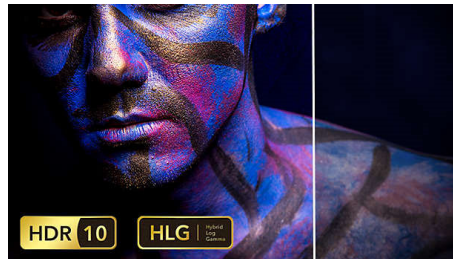

Ingebouwde mediaspeler

Al uw essentials in één hand met de geïntegreerde mediaspeler: blader, bekijk al uw video's, luister naar uw muziek en deel uw nieuwste vakantiefoto's.

Volledig verbonden

De Screeneo S-collectie wordt geleverd met alle connectiviteit die u nodig hebt: Wi-Fi, Bluetooth, USB, HDMI, SPDIF — sluit u uw gameconsole, Blu-ray Disc-speler, smart box of settopbox aan om te genieten van alle content.

HDR voor geavanceerd contrast

High Dynamic Range is de nieuwe videostandaard die home entertainment herdefinieert met nieuwe ontwikkelingen in contrast en kleur. Met HDR 10 geniet u van een zintuiglijke ervaring met rijke, levendige beelden die trouw zijn aan de oorspronkelijke visie van de maker.