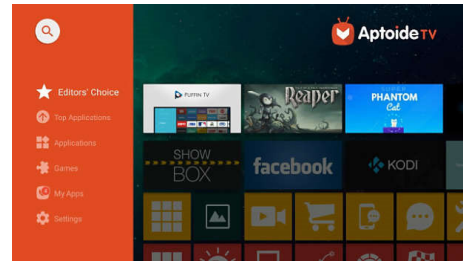

AirMote

Navigeer eenvoudig dankzij de intuïtieve AirMote-afstandsbediening door te wijzen of gebaren te gebruiken en kies wat u wilt zien.

Bluetooth-boomboxen

Speel uw muziek rechtstreeks af op de projector. Gebruik uw Screeneo als boombox door uw smartphone of een andere Bluetooth-apparaat te koppelen om te genieten van groots geluid.

Ingebouwde mediaspeler

Al uw essentials in één hand met de geïntegreerde mediaspeler: blader, bekijk al uw video's, luister naar uw muziek en deel uw nieuwste vakantiefoto's.

Volledig verbonden

De Screeneo S-collectie wordt geleverd met alle connectiviteit die u nodig hebt: Wi-Fi, Bluetooth, USB, HDMI, SPDIF — sluit u uw gameconsole, Blu-ray Disc-speler, smart box of settopbox aan om te genieten van alle content.

HDR voor geavanceerd contrast

High Dynamic Range is de nieuwe videostandaard die home entertainment herdefinieert met nieuwe ontwikkelingen in contrast en kleur. Met HDR 10 geniet u van een zintuiglijke ervaring met rijke, levendige beelden die trouw zijn aan de oorspronkelijke visie van de maker.

Slim Android-besturingssysteem voor apps

Profiteer van eindeloos entertainment met het Android-besturingssysteem. Al uw favoriete apps zijn vooraf geïnstalleerd, rechtstreeks uit de doos. Bekijk YouTube, Netflix en nog veel meer!