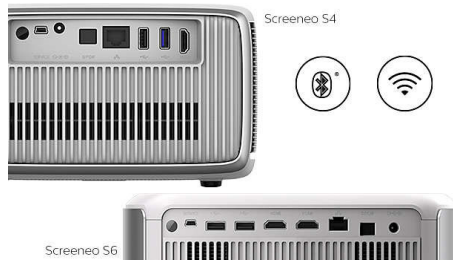

Philips Screeneo S6
Thuisprojector

4K-resolutie
tot 180 inch
LED-DLP

SCN650

Op groot formaat projecteren. Écht groot.

met slimme short throw-technologie in 4K

De Screeneo S6 beschikt over maar liefst 8,3 miljoen pixels (4K) en biedt thuis een bioscoopervaring met ongekende precisie en details. Films en TV-programma's komen tot leven dankzij de perfecte helderheid en prachtige lichte gebieden in HDR.

AirMote

Navigeer eenvoudig dankzij de intuïtieve AirMote-afstandsbediening door te wijzen of gebaren te gebruiken en kies wat u wilt zien.

Bluetooth-boomboxen

Speel uw muziek rechtstreeks af op de projector. Gebruik uw Screeneo als boombox door uw smartphone of een andere Bluetooth-apparaat te koppelen om te genieten van groots geluid.

Ingebouwde mediaspeler

Al uw essentials in één hand met de geïntegreerde mediaspeler: blader, bekijk al uw video's, luister naar uw muziek en deel uw nieuwste vakantiefoto's.

Volledig verbonden

De Screeneo S-collectie wordt geleverd met alle connectiviteit die u nodig hebt: Wi-Fi, Bluetooth, USB, HDMI, SPDIF — sluit u uw gameconsole, Blu-ray Disc-speler, smart box of settopbox aan om te genieten van alle content.