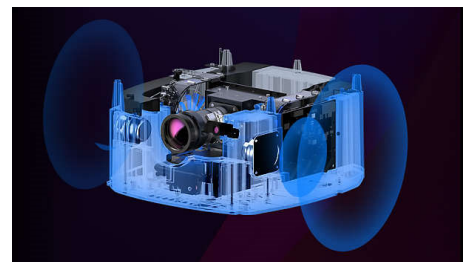

Superieure stereoluidsprekers

U hebt geen extra soundbar of homecinema-apparatuur nodig! De Screeneo S-collectie biedt eindeloos levendig, helder en krachtig geluid met diepe bas.