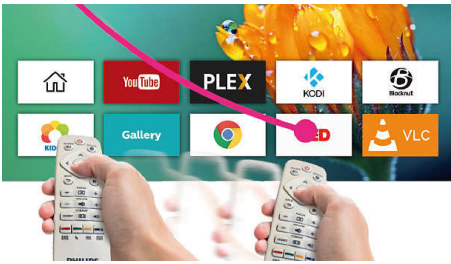

Philips Screeneo S6
Thuisprojector

4K-resolutie
tot 180 inch
LED-DLP

SCN650

Op groot formaat projecteren. Écht groot.

met slimme short throw-technologie in 4K

De Screeneo S6 beschikt over maar liefst 8,3 miljoen pixels (4K) en biedt thuis een bioscoopervaring met ongekende precisie en details. Films en TV-programma's komen tot leven dankzij de perfecte helderheid en prachtige lichte gebieden in HDR.

Slimmer dan slim

- Slim Android-besturingssysteem voor apps en meer!
- AirMote voor comfortabele bediening

Uitstekend geluid

- Superieure stereoluidsprekers
- Bluetooth-boomboxen

PHILIPS

Thuisprojector
4K-resolutie tot 180 inch, LED-DLP

AirMote

Navigeer eenvoudig dankzij de intuïtieve AirMote-afstandsbediening door te wijzen of gebaren te gebruiken en kies wat u wilt zien.

Bluetooth-boomboxen

Speel uw muziek rechtstreeks af op de projector. Gebruik uw Screeneo als boombox door uw smartphone of een andere Bluetooth-apparaat te koppelen om te genieten van groots geluid.

Ingebouwde mediaspeler

Al uw essentials in één hand met de geïntegreerde mediaspeler: blader, bekijk al uw video's, luister naar uw muziek en deel uw nieuwste vakantiefoto's.

Volledig verbonden

De Screeneo S-collectie wordt geleverd met alle connectiviteit die u nodig hebt: Wi-Fi, Bluetooth, USB, HDMI, SPDIF — sluit u uw gameconsole, Blu-ray Disc-speler, smart box of settopbox aan om te genieten van alle content.