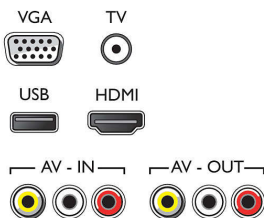

อินพุต HDMI หนึ่งช่องพร้อม EasyLink

หมดปัญหาในการใช้สายหลายเส้นด้วยสายเคเบิลแบบเส้นเดียวที่ส่งทั้งสัญญาณภาพและเสียงจากอุปกรณ์ของคุณไปยังทีวี HDMI ใช้สัญญาณที่ไม่ได้บีบอัดเพื่อให้ง่ายต่อการถ่ายทอดคุณภาพที่ดีที่สุดจากแหล่งข้อมูลไปที่จอภาพ พร้อมด้วย Philips EasyLink ที่ช่วยให้คุณควบคุมการทำงานโดยส่วนใหญ่ของทีวี, DVD, Blu-ray, กล้องรับสัญญาณ หรือระบบโฮมเธียเตอร์ได้ด้วยรีโมทคอนโทรลเพียงอันเดียว

- รูปแบบการเข้ารหัสวิดีโอ: H264/MPEG-4 AVC, MPEG-2, MPEG-4
- รูปแบบการเข้ารหัสเสียง: AAC, MP3, MPEG1 L1/2
- รูปแบบการแสดงผลภาพ: JPEG, BMP, PNG

การเชื่อมต่อสำหรับผู้ใช้

- เฟิร์มแวร์ที่สามารถอัปเดตได้: อัปเดตเฟิร์มแวร์ผ่าน USB ได้
- การปรับรูปแบบหน้าจอ: Basic - เพิ่มหน้าจอ, พอดีกับหน้าจอ, 4:3, จอกว้าง, 16:9

เสียง

- กำลังขับ (RMS): 12
- การเพิ่มคุณภาพเสียง: Incredible Surround

การเชื่อมต่อ

- จำนวนการเชื่อมต่อ AV: 1

Connections

Side

วันที่ออก 2023-10-05

เวอร์ชัน: 2.0.1