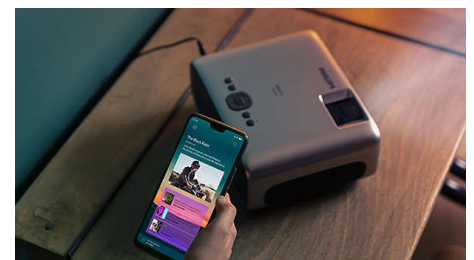

TV-programma's streamen

Stream TV-programma's of films via Wi-Fi vanaf uw smart-apparaten.