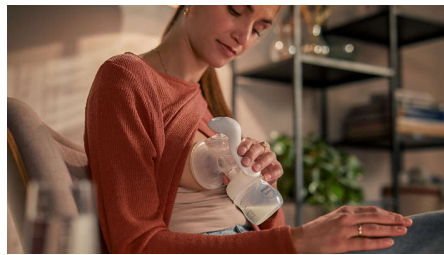

- אידאלי לשאיבה אקראית, בכל מקום ובכל זמן

Simple, gentle and effective

- כרית סיליקון רכה ומתכווננת
- מסייע בהמרצת זרימת חלב

Highlights

טכנולוגיית תנועה טבעית

אוגן הסיליקון החדשני - בהשראת פעולת היניקה הייחודית של התינוק - מעורר את הפטמה כדי להתחיל את זרימת החלב, במהירות. להפרשת חלב נוחה ויעילה.

מתאים את עצמו לפטמות שלך

מכיוון שלכולנו יש צורות וגדלים שונים, כרית הסיליקון נמתחת בעדינות ומתאימה את עצמה לאנטומיה הייחודית שלך. מתאים ל- (עד 30 מ"מ) 99.98% מכל גדלי הפטמות*.

נייד וקל לשימוש

משאבת החלב קטנה וקלת משקל. היא קלה לאחסון ונשיאה, והופכת את הנשיאה בתנועה לפשוטה ודיסקרטית יותר.

ממריץ את שחרור החלב

משאבת הנקה ידנית וניידת שמתאימה במיוחד לאמהות הזקוקות לשחרור עדין של החלב שלהן מחוץ לבית, או לפני הנקה.

בקרת יניקה וורימה

תרגישי חופשי לכוונן את קצב השאיבה ואת היניקה לפי צרכיך, הנוחות וזרימת החלב.

ישיבה נוחה

תרגעי ותשבי בנוחות בזמן ההורמה - הודות לעיצוב שלנו, המאפשר ישיבה זקופה, בלי לרכון קדימה.

קל לנקות ולהתקין

מכיוון שיש רק כמה חלקים, המשאבה החדשה שלנו קלה להתקנה ולניקוי.

הורמה והאכלה

כדי להאכיל את החלב שהורמ, פשוט חברי את הפטמה הרכה למיכל הבקבוק. כדי לאחסן את החלב לצורך האכלה במועד מאוחר יותר, סגרי את הבקבוק בעזרת דיסק האטימה.