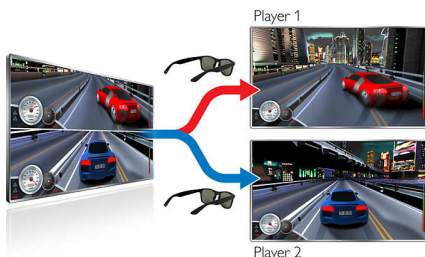

Destacados

Tecnología 3D Max activo

Déjate seducir por las películas 3D en tu propio salón con 3D Max. Disfruta de una profundidad realista y una asombrosa resolución en Full HD gracias a la combinación de una pantalla ultrarrápida y las gafas con obturador activo. Con estas gafas 3D Max y su televisor 3D Max, no tienes excusa para no empezar a disfrutar ahora de la televisión en 3D.

Televisores 3D Max y Full HD 3D Ready

Estas gafas de 3D activo te proporcionan una experiencia Full HD en 3D tanto en todos los televisores 3D Max como en televisores Full HD 3D Ready más antiguos.

Pantalla completa para dos jugadores 3D Max

Con estas gafas activas 3D Max, el televisor ofrece la experiencia de juegos a pantalla completa para dos jugadores definitiva. En los juegos de 2D para dos jugadores, normalmente cada jugador ve su partida en la mitad de la pantalla. Con la tecnología 3D,

cada jugador puede disfrutar del juego a pantalla completa al mismo tiempo, con solo pulsar un botón de las gafas.

Puente ajustable

Las almohadillas del puente de estas gafas de 3D están diseñadas para adaptarse a cualquier nariz. Incluso si llevas gafas graduadas, la comodidad de visualización está garantizada.