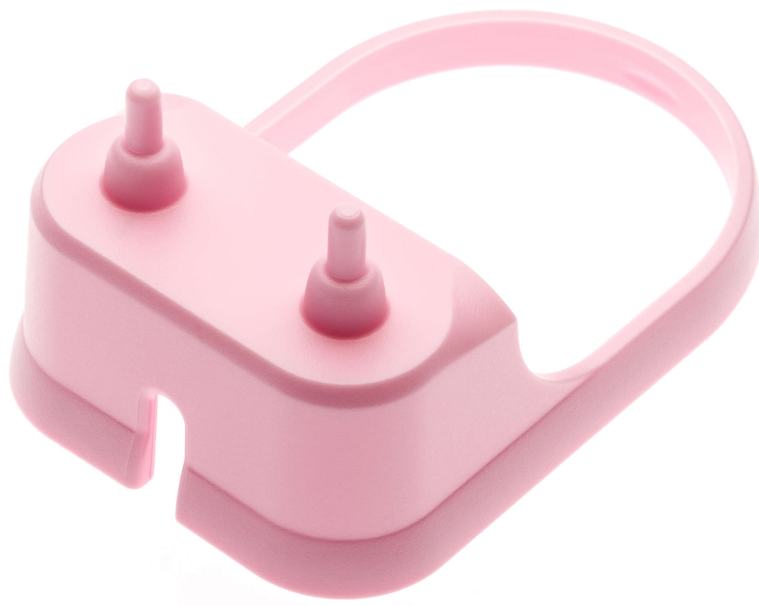

PHILIPS

Držák kartáčkové
hlavice

Philips Sonicare

Růžová

CP1923/01

Úhledně uložíte čtyři kartáčkové hlavice

Kompatibilitu zkontrolujte níže.

Tento držák kartáčkových hlavic umožňuje úhledné uspořádání čtyř kartáčkových hlavic, které tak budete mít na dosah.

Specifikace

Vyměnitelné části

odpovídá produktu: HX6762/43, HX6761/03