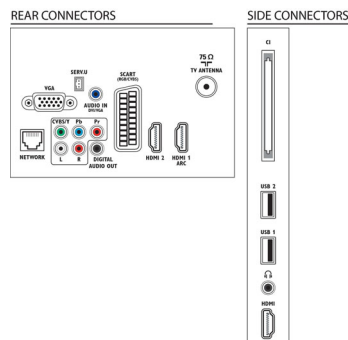

Możliwości połączeń

- Liczba połączeń AV: 1
- Liczba wejść HDMI: 3
- Funkcje HDMI: Zwrotny kanał audio (ARC)
- Liczba złączy komponentowych (YPbPr): 1
- EasyLink (HDMI-CEC): Przesyłanie wiązki pilota, Sterowanie dźwiękiem, Tryb gotowości, Łącze Pixel Plus (Philips), Odtwarzanie jednym przyciskiem
- Liczba złączy Scart (RGB/CVBS): 1
- Liczba wejść USB: 2
- Połączenie bezprzewodowe: Gotowość do obsługi bezprzewodowej sieci LAN
- Inne połączenia: Antena IEC75, Common Interface Plus (CI+), Ethernet-LAN RJ-45, Cyfrowe wyjście audio (koncentryczne), Wejście PC VGA + wejście audio L/P, Wyjście słuchawkowe

Moc

- Zasilanie sieciowe: 220–240 V, 50 Hz
- Temperatura otoczenia: 5°C–35°C
- Pobór mocy w trybie gotowości: $\leq 0,3\text{ W}$
- Klasa energetyczna: A+
- Etykieta energetyczna UE: 42 W
- Funkcje oszczędzania energii: Tryb Eco, Wyłączanie obrazu (dla radia)
- Roczne zużycie energii: 62 kWh

Akcesoria

- Akcesoria w zestawie: Przewód zasilający, Pilot, 2 baterie AAA, Podstawa na biurko, Skrócona instrukcja obsługi, Broszura dot. kwestii prawnych i bezpieczeństwa, Broszura gwarancyjna
- Akcesoria opcjonalne: Bezprzewodowa karta sieciowa USB (PTA01)

Wymiary

- Szerokość urządzenia: 853,9 mm
- Wysokość urządzenia: 519,1 mm
- Głębokość urządzenia: 43 mm
- Waga produktu: 10,1 kg
- Szerokość urządzenia (z podstawą): 853,9 mm
- Wysokość urządzenia (z podstawą): 558,9 mm

Data wydania 2023-10-05

Wersja: 9.5.8

EAN: 87 12581 63355 4

© 2023 Koninklijke Philips N.V.
Wszelkie prawa zastrzeżone.

Dane techniczne mogą ulec zmianie bez powiadomienia. Znaki towarowe są własnością Koninklijke Philips N.V. lub własnością odpowiednich firm.

www.philips.com

- Głębokość urządzenia (z podstawą): 190 mm
- Waga produktu (z podstawą): 12.61 kg
- Szerokość pudełka: 1080 mm
- Wysokość pudełka: 633 mm
- Głębokość pudełka: 160 mm
- Zgodny uchwyt ścienny: 200 x 200 mm
- Waga wraz z opakowaniem: 15 kg

* Urządzenie posiada certyfikat DivX Certified® i umożliwia odtwarzanie zawartości wideo DivX® o rozdzielczości do HD 1080p, w tym zawartość premium.
* Telewizor zapewnia odbiór sygnału DVB dla ogólnodostępnych programów telewizyjnych. Niektórzy nadawcy DVB mogą nie być obsługiwani. Aktualną listę można znaleźć w sekcji Często zadawane pytania na stronie pomocy technicznej firmy Philips. W przypadku niektórych nadawców obowiązuje dostęp warunkowy i wymagana jest subskrypcja. Aby uzyskać dodatkowe informacje, skontaktuj się z nadawcą.
* Zużycie energii jest wyrażane w kWh na rok, w oparciu o pobór mocy telewizora działającego 4 godziny dziennie przez 365 dni. Dokładne zużycie energii zależy od sposobu użytkowania telewizora.
* Urządzenie jest przystosowane do odbioru otwartych kanałów węgierskiej cyfrowej telewizji naziemnej