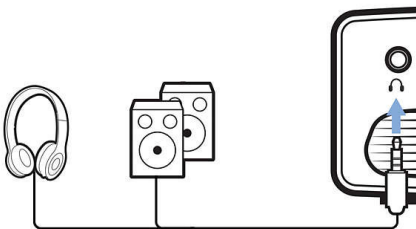

Kenmerken

Volledig verbonden

Sluit alle soorten multimedia-apparaten aan zoals een settopbox, PC, Mac of gameconsole, en zelfs streamingapparaten zoals Fire Stick of Apple TV, met de USB-, HDMI- en MicroSD-poorten.

Audioaansluiting

Sluit een hoofdtelefoon of externe luidspreker aan met de ingebouwde 3,5 mm aansluiting.

Ingebouwde mediaspeler

Al uw essentials in één hand met de geïntegreerde mediaspeler: blader, bekijk al uw video's, luister naar uw muziek en deel uw nieuwste vakantiefoto's.