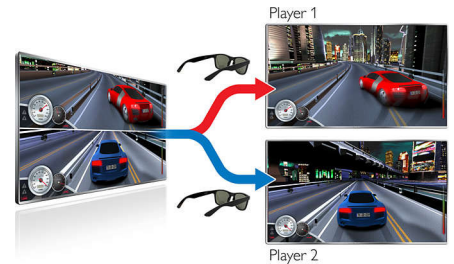

Jogos de dois jogadores em ecrã total

Com estes óculos 3D da Philips, o seu televisor pode proporcionar a melhor experiência de jogo de dois jogadores em ecrã total. Em jogos 2D de dois jogadores, normalmente cada jogador vê o seu jogo em metade do ecrã. Ao utilizar a tecnologia 3D, os dois jogadores podem desfrutar do jogo em 2D no ecrã total em simultâneo - com apenas um clique num botão dos óculos.

Pixel Plus HD

O Pixel Plus HD oferece uma combinação única de nitidez extrema, detalhes naturais, cores vivas e movimento natural suave. Os artefactos e o ruído em qualquer fonte de multimédia para TV de definição padrão e em HD altamente comprimido são detectados e reduzidos garantindo que a imagem é clara e extremamente nítida.