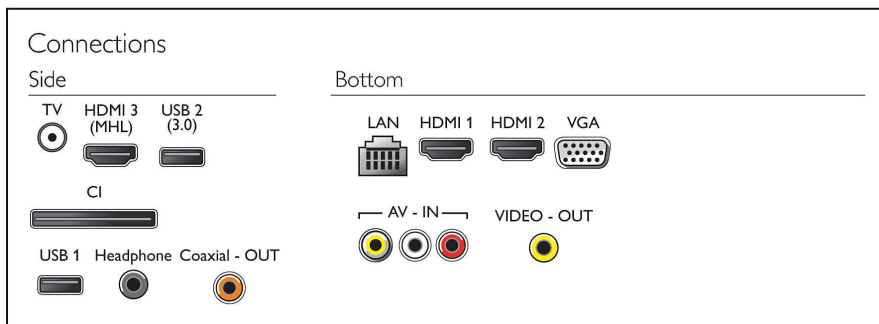

อุปกรณ์เสริม

- อุปกรณ์เสริมที่มีให้: รีโมทคอนโทรล, ขาตั้ง, สายไฟ, คู่มือเริ่มต้นใช้งานอย่างย่อ, ใบรับประกัน

ขนาด

- ความกว้างของเครื่อง: 970 มม.
- ความสูงของเครื่อง: 564 มม.
- ความหนาของเครื่อง: 74 มม.
- น้ำหนักผลิตภัณฑ์: 8.3 กก.
- ความกว้างของเครื่อง (พร้อมขาตั้ง): 970 มม.
- ความสูงของเครื่อง (พร้อมขาตั้ง): 614 มม.
- ความหนาของเครื่อง (พร้อมขาตั้ง): 219 มม.
- น้ำหนักผลิตภัณฑ์ (รวมขาตั้ง): 8.5 กก.
- ความกว้างของกล่อง: 1085 มม.
- ความสูงของกล่อง: 667 มม.
- ความลึกของกล่อง: 150 มม.
- น้ำหนักรวมบรรจุภัณฑ์: 10.5 กก.
- ติดตั้งได้: 300 x 200 มม.