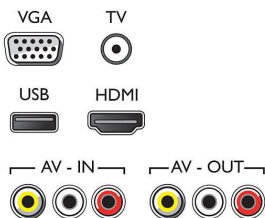

Connections

Side

วันที่ออก 2023-10-05

เวอร์ชัน: 7.0.1

EAN: 87 18863 00580 4

© 2023 Koninklijke Philips N.V.
สงวนลิขสิทธิ์

ข้อมูลจำเพาะอาจเปลี่ยนแปลงได้โดยไม่ต้องแจ้งให้ทราบ
ล่วงหน้า เครื่องหมายการค้าเป็นสมบัติของ Koninklijke
Philips N.V. หรือเจ้าของรายอื่นๆ

www.philips.com