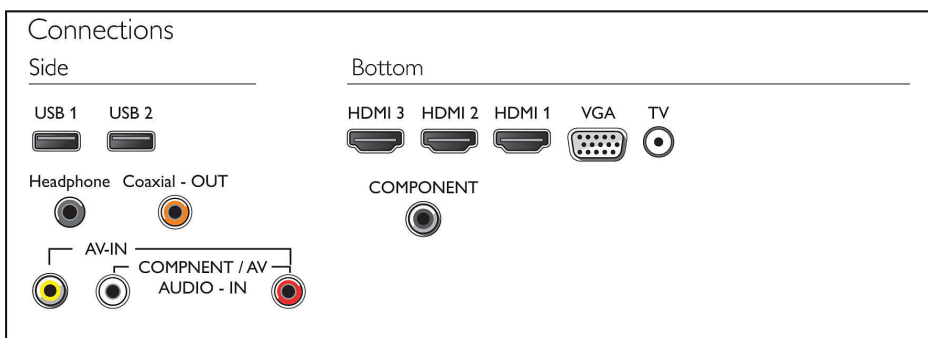

วันที่ออก 2023-10-05

เวอร์ชัน: 2.1.1

EAN: 87 18863 00729 7

© 2023 Koninklijke Philips N.V.
สงวนลิขสิทธิ์

ข้อมูลจำเพาะอาจเปลี่ยนแปลงได้โดยไม่ต้องแจ้งให้ทราบ
ล่วงหน้า เครื่องหมายการค้าเป็นสมบัติของ Koninklijke
Philips N.V. หรือเจ้าของรายอื่นๆ

www.philips.com