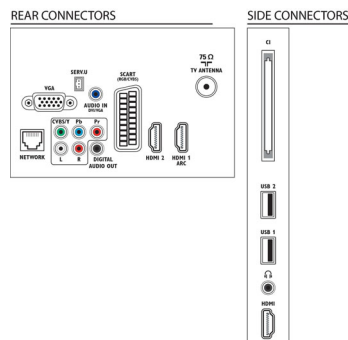

Drift

- Strømnett: AC 220–240 V, 50–60 Hz
- Omgivelsestemperatur: 5 til 35 °C
- Effektforbruk i standby: $\lt; 0,3 \text{ W}$
- Energimerkeklasse: A
- ELUs energimerke for strøm: 25 W
- Strømsparingsfunksjoner: Øko-modus, Slå av bilde (for radio)
- Årlig energiforbruk: 35 kWh

Tilbehør

- Vedlagt tilbehør: Nettledning, Fjernkontroll, 2 x AAA-batterier, Bordstativ, Hurtigstartveiledning, Brosjyre om regelverk og sikkerhet, Garantibevis
- Ekstraustyr: Trådløs USB-adapter (PTA01)

Mål

- Bredde, apparat: 562 millimeter
- Høyde, apparat: 352 millimeter
- Dybde, apparat: 46 millimeter
- Produktvekt: 4,8 kg
- Bredde, apparat (med stativ): 562 millimeter
- Høyde, apparat (med stativ): 391 millimeter
- Dybde, apparat (med stativ): 147 millimeter
- Produktvekt (+stativ): 5,1 kg
- Eskebredde: 615 millimeter
- Eskehøyde: 426 millimeter
- Eskedybde: 126 millimeter
- Kompatibel veggmontering: 75 x 75 mm
- Vekt, inkl. emballasje: 5,7 kg

Utgivelsesdato
2023-10-05

Versjon: 9.1.3

EAN: 87 12581 64543 4

© 2023 Koninklijke Philips N.V.
Alle rettigheter forbeholdt.

Spesifikasjonene kan endres uten varsel. Varemerker tilhører Koninklijke Philips N.V. eller deres respektive eiere.

www.philips.com

* Tven støtter DVB-mottak av gratiskanaler. Enkelte DVB-operatører støttes kanskje ikke. Du finner en oppdatert liste under Vanlige spørsmål (FAQ) på Philips' webområde for kundestøtte. Enkelte operatører krever betaling for tilgang samt abonnement. Kontakt din operatør for mer informasjon.

* Energiforbruk i kWh per år basert på strømforbruket til Tven for fire timer per dag i 365 dager. Det faktiske strømforbruket avhenger av hvordan Tven brukes.

* Vanlig effektforbruk når apparatet er slått på, er målt i henhold til IEC62087 Ed 2.

* 8 dagers EPG, tjenesten er ikke tilgjengelig i alle land.