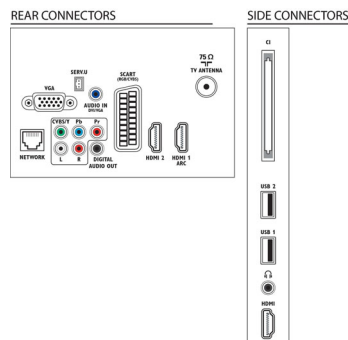

Maitinimas

- Elektros energija: 220-240V; 50Hz
- Aplinkos temperatūra: 5–35 °C
- Elektros energijos suvartojimas veikiant budėjimo režimu: $0,3\text{ W}$
- Energijos ženklavimo etiketės klasė: A
- ES Energijos ženklavimo etiketės galia: 38 W
- Energijos taupymo funkcijos: Eko režimas, Išjungti paveikslėlius (radijas)
- Metinis energijos suvartojimas: 55 kWh

Priedai

- Pridedami priedai: Maitinimo laidas, Nuotolinis valdymas, 2 x AAA baterijos, Stalnis stovas, Greitos pradžios vadovas, Saugos instrukcijos ir teisinė informacija, Garantijos lapelis
- Pasirenkami priedai: Bevielės USB adapteris (PTA01)

Matmenys

- Įtaiso plotis: 752,2 mm
- Įtaiso aukštis: 461,6 mm
- Įtaiso gylis: 46,4 mm
- Gaminio svoris: 8,7 kg
- Įtaiso plotis (su stovu): 752,2 mm
- Įtaiso aukštis (su stovu): 501,3 mm
- Įtaiso gylis (su stovu): 185 mm
- Gaminio svoris (su stovu): 10,2 kg
- Dėžės plotis: 970 mm
- Dėžės aukštis: 555 mm
- Dėžės gylis: 160 mm
- Pritaikomas sieninis stovas: reguliuojamas 200 x

Išleidimo data 2023-10-05

Versija: 10.9.9

EAN: 87 12581 63353 0

© 2023 „Koninklijke Philips N.V.“
Visos teisės saugomos.

Specifikacijos gali būti keičiamos be įspėjimo. Prekių ženklai yra „Koninklijke Philips N.V.“ ar jų atitinkamų savininkų nuosavybė.

www.philips.com

100mm
• Svoris su pakuote: 12,7 kg

* Televizorius palaiko DVB „nemokamas transliacijos“. Gali būti nepalaikomi tam tikri DVB operatoriai. Naujausių sąrašą galima rasti internetinės „Philips“ palaikymo svetainės DUK skyrelyje. Kai kurie operatoriai reikalauja sąlyginės priemonės ir prenumeratos. Dėl papildomos informacijos kreipkitės į savo operatorių.
* Energijos suvartojimas (kWh) per metus, apskaičiuotas remiantis televizoriaus, veikiančio 4 valandas per dieną 365 dienas, energijos sąnaudomis. Tikrosios energijos sąnaudos priklausys nuo to, kaip dažnai žiūrimas televizorius.
* Įrenginys tinkamas Vengrijos antžeminės, atviros priemonės skaitmeninės televizijos transliacijos signalui priimti