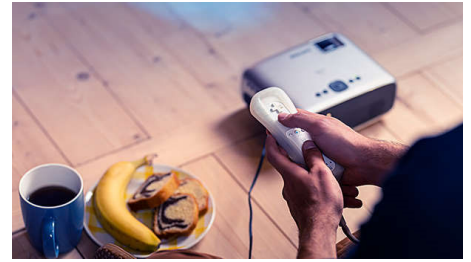

Slim aan de slag

U hebt toegang tot onbeperkte content door verbinding te maken met een smart-gameconsole of TV-boxen als Fire Stick of Apple TV.