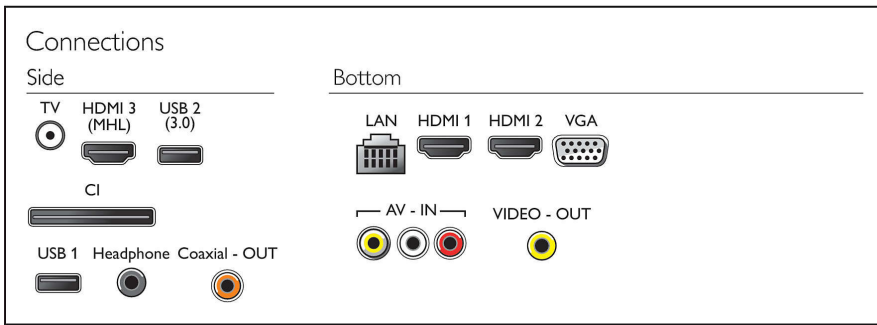

การประมวลผล

- พลังการประมวลผล: Quad Core

เสียง

- กำลังขับ (RMS): 16W
- การเพิ่มคุณภาพเสียง: ควบคุมระดับเสียงอัตโนมัติ

การเชื่อมต่อ

- จำนวนช่องเชื่อมต่อ HDMI: 3
- EasyLink (HDMI-CEC): เล่นด้วยปุ่มเดียว, อุปกรณ์ระบบเปิดอัตโนมัติ, INlink Control, ทีวีเปิดอัตโนมัติ
- จำนวนช่อง USB: 2
- การเชื่อมต่อแบบไร้สาย: Wi-Fi Direct
- การเชื่อมต่ออื่นๆ: เส้าอากาศ IEC75, ผ่านการรับรอง CI+1.3, Ethernet-LAN RJ-45, Audio L/R in, Audio in (VGA/DVI), ช่องสัญญาณออกของหูฟัง, PC-In VGA

กำลังไฟ

- แหล่งจ่ายไฟหลัก: AC 110 - 240V 50/60 Hz
- อุณหภูมิแวดล้อม: 5 °C ถึง 35 °C
- คุณสมบัติประหยัดพลังงาน: ตั้งเวลาปิดอัตโนมัติ, โหมด ECO

อุปกรณ์เสริม

- อุปกรณ์เสริมที่มีให้: รีโมทคอนโทรล, ขาตั้ง, สายไฟ, คู่มือเริ่มต้นใช้งานอย่างย่อ, ใบรับประกัน

ขนาด

- ความกว้างของเครื่อง: 970 มม.
- ความสูงของเครื่อง: 564 มม.
- ความหนาของเครื่อง: 74 มม.
- น้ำหนักผลิตภัณฑ์: 8.3 กก.
- ความกว้างของเครื่อง (พร้อมขาตั้ง): 970 มม.
- ความสูงของเครื่อง (พร้อมขาตั้ง): 614 มม.
- ความหนาของเครื่อง (พร้อมขาตั้ง): 219 มม.
- น้ำหนักผลิตภัณฑ์ (รวมขาตั้ง): 8.5 กก.
- ความกว้างของกล่อง: 1085 มม.
- ความสูงของกล่อง: 667 มม.
- ความลึกของกล่อง: 150 มม.
- น้ำหนักรวมบรรจุภัณฑ์: 10.5 กก.
- ติดตั้งได้: 300 x 200 มม.

วันที่ออก 2023-10-04

เวอร์ชัน: 5.1.1

EAN: 87 18863 01080 8

© 2023 Koninklijke Philips N.V.
สงวนลิขสิทธิ์

ข้อมูลจำเพาะอาจเปลี่ยนแปลงได้โดยไม่ต้องแจ้งให้ทราบล่วงหน้า เครื่องหมายการค้าเป็นสมบัติของ Koninklijke Philips N.V. หรือเจ้าของรายอื่นๆ

www.philips.com

* EPG และการรับชมที่แท้จริง (นานถึง 8 วัน)

ขึ้นอยู่กับประเทศและผู้ให้บริการ

* การใช้พลังงานต่อปีเป็นกิโลวัตต์ (kWh)

อ้างอิงตามการใช้พลังงานของทีวีที่เปิดใช้งาน 4 ชั่วโมงต่อวันเป็นเวลา 365 วัน การใช้พลังงานที่แท้จริงขึ้นอยู่กับการใช้งานทีวี

* ทีวีรองรับสัญญาณ DVB สำหรับการแพร่ภาพที่สามารถให้บริการฟรี อาจไม่รองรับผู้ให้บริการ DVB เฉพาะ สามารถดูข้อมูลล่าสุดได้ในส่วนคำถามที่พบบ่อยของเว็บไซต์ฝ่ายสนับสนุนของ Philips สำหรับผู้ใช้บริการบางรายต้องมี Conditional Access และการสมัครเป็นสมาชิก สำหรับข้อมูลเพิ่มเติมโปรดติดต่อผู้ให้บริการของคุณ

* (Philips) สามารถใช้งานกับอุปกรณ์เครื่องเล่น Philips ได้บางรุ่นเท่านั้น