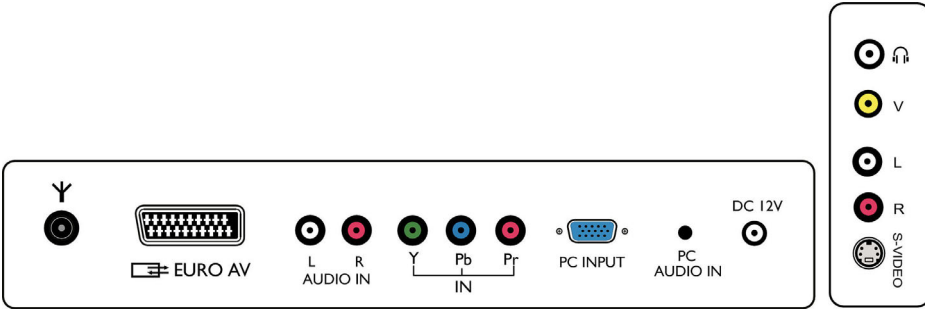

Boyutlar

- Set genişliği (stant ile): 610 mm
- Set yüksekliği (stant ile): 436 mm
- Set derinliği (stant ile): 150 mm
- Ürün ağırlığı (+stant): 6.46 kg
- Set genişliği (stand ile) (inç): 24.02 inç
- Set derinliği (stand ile) (inç): 5.91 inç
- Set yüksekliği (stand ile) (inç): 17.17 inç
- Ürün ağırlığı (+ stand) (lb): 14.23 lb

Özellikler

LCD VGA ekran, 640 x 480p

En son LCD ekran teknolojisine sahip olan bu VGA ekran, 640 x 480p gelişmiş geniş ekran çözünürlüğüne sahiptir.

Stereo ses

Daha güçlü dinleme deneyimi için canlı gibi stereo ses

Kompakt ve şık tasarım

Bu tasarım stili, her yere sığan ince ve kompakt bir görünümü vurgular.

Duvara monte etmek için yeterince ince

Yeni teknoloji ile yapılmış TV tasarımı o kadar incedir ki tıpkı bir tablo gibi duvara asabilirsiniz.

PC girişi

PC girişi ile televizyonunuzu bir bilgisayara bağlayabilir ve bir PC monitörü olarak kullanabilirsiniz.

Akıllı Görüntü ve Akıllı Ses

Akıllı Görüntü ve Akıllı Ses için Philips önayar modları, uzaktan Kumanda üzerindeki tek bir tuş yoluyla doğrudan erişim sağlar. Çeşitli görüntü ve ses modları için optimum görüntü ve ses ayarları seçebilirsiniz.

10 Sayfa Akıllı Metin

Teletext, çoğu yayıncının yayınladığı ortak bir sistemdir. 10 sayfalık akıllı metin özelliği, sayfaları değiştirirken bilgiye son derece hızlı erişim sağlar.

Yayın tarihi 2023-10-05

Sürüm: 1.2.8

EAN: 87 10895 98998 5

© 2023 Koninklijke Philips N.V.
Tüm hakları saklıdır.

Teknik özellikler üzerinde önceden haber vermeden değişiklik yapılabilir. Ticari markalar, Koninklijke Philips N.V. şirketi veya ilgili kuruluşlara aittir.

www.philips.com