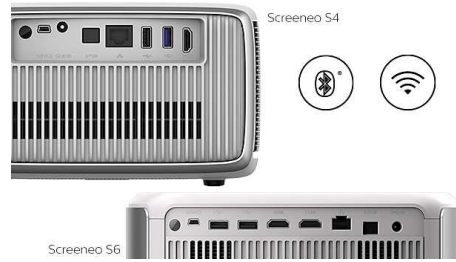

Bluetooth-boomboxen

Speel uw muziek rechtstreeks af op de projector. Gebruik uw Screeneo als boombox door uw smartphone of een andere Bluetooth-apparaat te koppelen om te genieten van groots geluid.

Ingebouwde mediaspeler

Al uw essentials in één hand met de geïntegreerde mediaspeler: blader, bekijk al uw video's, luister naar uw muziek en deel uw nieuwste vakantiefoto's.

Volledig verbonden

De Screeneo S-collectie wordt geleverd met alle connectiviteit die u nodig hebt: Wi-Fi, Bluetooth, USB, HDMI, SPDIF — sluit u uw gameconsole, Blu-ray Disc-speler, smart box of settopbox aan om te genieten van alle content.

Stille ventilator

Onze alles-in-één-projectoren van de Screeneo S-collectie zijn ontworpen om warmte af te voeren via de aluminium roosters aan de zijkant. Ze hebben bovendien een geavanceerde ventilator met een zeer laag ruisniveau.