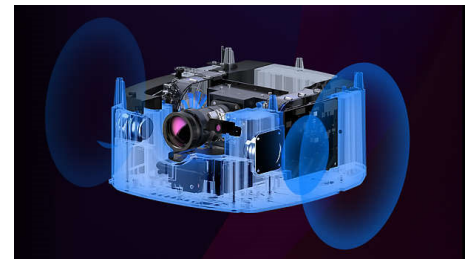

Superieure stereoluidsprekers

U hebt geen extra soundbar of homecinema-apparatuur nodig! De Screeneo S-collectie biedt eindeloos levendig, helder en krachtig geluid met diepe bas.