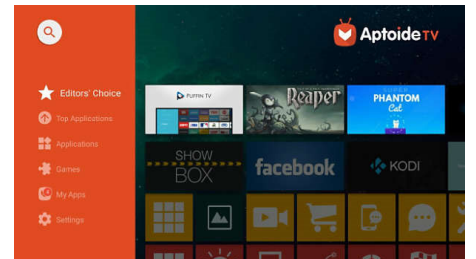

Al uw essentials in één hand met de geïntegreerde mediaspeler: blader, bekijk al uw video's, luister naar uw muziek en deel uw nieuwste vakantiefoto's.

Volledig verbonden

De Screeneo S-collectie wordt geleverd met alle connectiviteit die u nodig hebt: Wi-Fi, Bluetooth, USB, HDMI, SPDIF — sluit u uw gameconsole, Blu-ray Disc-speler, smart box of settopbox aan om te genieten van alle content.

Slim Android-besturingssysteem voor apps

Profiteer van eindeloos entertainment met het Android-besturingssysteem. Al uw favoriete apps zijn vooraf geïnstalleerd, rechtstreeks uit de doos. Bekijk YouTube, Netflix en nog veel meer!