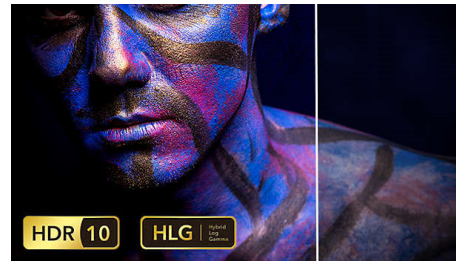

Bluetooth-boomboxen

Speel uw muziek rechtstreeks af op de projector. Gebruik uw Screeneo als boombox door uw smartphone of een andere Bluetooth-apparaat te koppelen om te genieten van groots geluid.

Ingebouwde mediaspeler

HDR voor geavanceerd contrast

High Dynamic Range is de nieuwe videostandaard die home entertainment herdefinieert met nieuwe ontwikkelingen in contrast en kleur. Met HDR 10 geniet u van een zintuiglijke ervaring met rijke, levendige beelden die trouw zijn aan de oorspronkelijke visie van de maker.