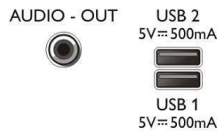

規格

畫面 / 顯示

- 長寬比: 16:9
- 顯示器: LED Full HD
- 面板解析度: 1920 x 1080
- 畫面增強: 200 PPI, Pixel Plus HD

支援的螢幕解析度

- 電腦輸入: 高達 1920x1080 @ 60Hz
- 視訊輸入: 24、25、30、50、60 Hz, 高達 1920x1080p

多媒體應用程式

- 影片播放格式: 容器: AVI、MKV, H264/MPEG-4 AVC, MPEG-1, MPEG-2, MPEG-4
- 音樂播放格式: AAC, AC3
- 字幕格式支援: .SRT, .ASS
- 圖片播放格式: JPEG, BMP, PNG

使用者互動

- 編程: USB 錄製*
- 韌體可升級: 可透過 USB 升級的韌體
- 螢幕格式調整: 4:3, 16:9

便利

- 睡眠定時器: 是

音效

- 輸出功率 (RMS): 12 瓦
- 加強音效: 清晰音效

連線

- HDMI 連接頭數量: 3
- (YPbPr) 中的色差端子數量: 1
- EasyLink (HDMI-CEC): 系統待機, 單鍵播放, 遙控傳遞, 系統音訊控制
- USB 數量: 2

功率

- 主電源: AC 100 ~240V ~ 50/60Hz
- 環境溫度: 5 ° C 至 40 ° C
- 省電功能: 自動關閉計時器, 環保模式

配件

- 附配件: 電源線, 快速入門指南, 桌上型支架, 法律和安全手冊, 使用手冊

尺寸

- 設備寬度: 903 mm
- 設備高度: 557 mm
- 設備深度: 69 mm
- 產品重量: 6.1 kg
- 設備寬度 (含機座): 903 mm
- 設備高度 (含機座): 606 mm
- 設備厚度 (含機座): 202 mm
- 產品重量 (+ 機座): 6.2 kg
- 包裝盒寬度: 1015 mm
- 包裝盒高度: 660 mm
- 包裝盒深度: 135 mm
- 產品含包裝重量: 8.4 kg
- 壁掛架相容: 75 x 75 公釐

焦點

三個 HDMI 端子, 搭配 Easylink

只需要一條纜線, 便能同時將畫面和音訊訊號從裝置傳輸到顯示器上, 幫您省去線路糾結的困擾。HDMI 使用未經壓縮的訊號, 確保從來源傳送至螢幕的品質無可挑剔。再搭配上飛利浦 Easylink, 您只需要一支遙控器, 就能同時對顯示器、DVD、藍光、機上盒或家庭劇院系統進行大部分的操作。

USB (相片、音樂、影片)

分享樂趣。將 USB 記憶卡、數位相機、MP3 播放機或其他多媒體裝置連接至顯示器上的 USB 埠, 即可使用簡單易用的螢幕內容瀏覽器享受相片、影片及音樂。

Pixel Plus HD

飛利浦 Pixel Plus HD 引擎能將畫質最佳化, 給您銳利的影像與美麗的對比。因此, 無論是觀賞有線顯示器或光碟, 都能透過黑白對比強化功能, 享受更加鮮明更銳利的影像。

Connections

Side