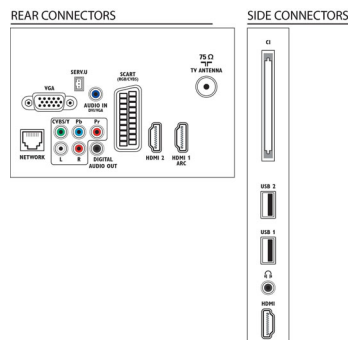

Potência

- Alimentação elétrica: 220-240 V; 50 Hz
- Temperatura ambiente: De 5 °C a 35 °C
- Consumo de energia em modo de espera: < 0,3 W
- Classe energética: A
- Potência com Rótulo energético da UE: 38 W
- Funcionalidades de poupança de energia: Modo Eco, Supressão de imagem (para rádio)
- Consumo de energia anual: 55 kWh

Acessórios

- Acessórios incluídos: Cabo de alimentação, Telecomando, 2 x pilhas AAA, Suporte para mesa, Manual de início rápido, Folheto de informação legal e segurança, Folheto de garantia
- Acessórios opcionais: Adaptador USB sem fios (PTA01)

Dimensões

- Largura do conjunto: 752,2 mm
- Altura do conjunto: 461,6 mm
- Profundidade do conjunto: 46,4 mm
- Peso do produto: 8,7 kg
- Largura do conjunto (com suporte): 752,2 mm
- Altura do conjunto (com suporte): 501,3 mm
- Profundidade do conjunto (com suporte): 185 mm
- Peso do produto (+suporte): 10,2 kg
- Largura da caixa: 970 mm
- Altura da caixa: 555 mm
- Profundidade da caixa: 160 mm
- Suporte de parede compatível: 200 x 100 mm,

Data de publicação
2023-10-05

Versão: 10.9.9

EAN: 87 12581 63353 0

© 2023 Koninklijke Philips N.V.
Todos os direitos reservados.

Todas as especificações estão sujeitas a alterações sem aviso prévio. As marcas comerciais são propriedade de Koninklijke Philips N.V. ou dos respectivos detentores.

www.philips.com

ajustável

- Peso incl. embalagem: 12,7 kg

* O televisor suporta a recepção DVB para transmissões em canal aberto. Operadores de DVB específicos podem não ser suportados. Pode encontrar uma lista actualizada na secção de FAQ do Web site de suporte da Philips. Para alguns operadores são necessários um acesso condicionado e uma subscrição. Contacte o seu operador para mais informações.

* Consumo de energia em kWh por ano, com base no consumo de energia do televisor a funcionar 4 horas por dia durante 365 dias. O consumo de energia efectivo dependerá da forma como o televisor é utilizado.

* O dispositivo é adequado à recepção de transmissões terrestres húngaras de televisão digital de livre acesso