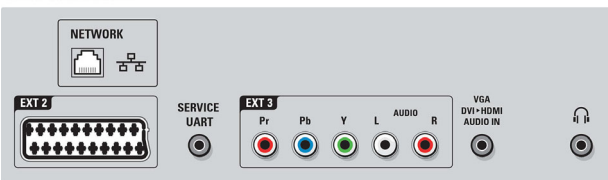

Maitinimas

- Elektros energija: 220 - 240V, 50/60Hz
- Aplinkos temperatūra: 5–35 °C
- Žaliasis ženklas: Pažymėtas ECO ženklu
- Elektros energijos suvartojimas veikiant budėjimo režimu: $0,15\text{ W}$
- Energijos sąnaudos (būdingos): 94,0 W
- Energijos taupymo funkcijos: 0 vatų išjungimo jungiklis, Šviesos jutiklis, Eko režimas, Išjungti paveikslėlius (radijas), Automatinio išsijungimo laikmatis, Eko nustatymo meniu
- Elektros energijos suvartojimas veikiant išjungties režimu: $0,01$
- Metinis energijos suvartojimas: 137,24 kW h
- Sudėtyje yra švino: Taip*

Priedai

- Pridedami priedai: Maitinimo laidas, Greitos pradžios vadovas, Garantijos lapas, Nuotolinis valdymas, Nuotolinio valdymo pulto baterijos, Saugos instrukcijos ir teisinė informacija, „Net TV“ bukletas
- Pasirenkami priedai: Bevielis USB adapteris (PTA01), 3D TV papildomas rinkinys (PTA03), 3D TV pradžios rinkinys (PTA02)

Matmenys

- Įtaiso plotis: 1245 mm
- Įtaiso aukštis: 757 mm
- Įtaiso gylis: 51 mm
- Gaminio svoris: 33 kg
- Įtaiso aukštis (su stovu): 802 mm
- Įtaiso gylis (su stovu): 268 mm
- Gaminio svoris (su stovu): 36 kg
- Stovo plotis: 508 mm
- Galima naudoti sieninį kronšteiną: 400 x 400 mm

BACK CONNECTORS