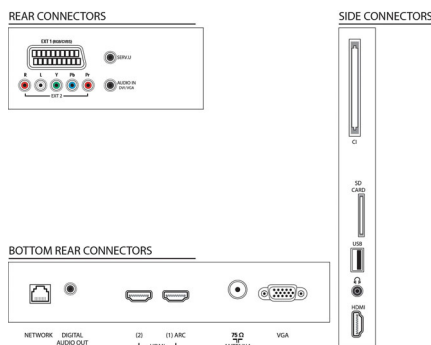

Vermogen

- Netspanning: AC 220 - 240 V 50/60 Hz
- Omgevingstemperatuur: 5 tot 40 °C
- Stroomverbruik in stand-bystand: $\leq 0,15\text{ W}$
- Energieklasse: A+
- Europees energielabel (vermogen): 56 W
- Functies voor energiebesparing: Aan-uitschakelaar, 0 watt, Timer voor automatisch uitschakelen, Eco-modus, Eco-instellingenmenu, Lichtsensor, Beeld

- uit (voor radio)
- Energieverbruik wanneer uitgeschakeld: $\leq 0,01$
- Jaarlijks energieverbruik: 82 kWh
- Aanwezigheid lood: Ja*
- Jaarlijks energieverbruik in stand-by: 1,1* kWh

Accessoires

- Meegeleverde accessoires: Voedingskabel, Afstandsbediening, 2 AAA-batterijen, Draaibare tafelstandaard, Snelstartgids, Brochure met wettelijk verplichte informatie en veiligheidsgegevens, Garantiekaart
- Optionele accessoires: Draadloze USB-adapter (PTA01), Philips-wandbevestiging SQM 6375, Philips-wandbevestiging SQM 6485

Afmetingen

- Breedte van het apparaat: 1081 mm
- Hoogte van het apparaat: 653 mm
- Diepte van het apparaat: 39,9 mm
- Gewicht van het product: 16,4 kg
- Breedte van het apparaat (met standaard): 1081 mm
- Hoogte van het apparaat (met standaard): 705 mm
- Diepte van het apparaat (met standaard): 265 mm
- Gewicht (incl. standaard): 20 kg
- Breedte van de doos: 1324 mm
- Hoogte van de doos: 773 mm
- Diepte van de doos: 198 mm
- Compatibele muurbeugel: 400 x 400 mm

Publicatiedatum
2023-07-13

Versie: 9.0.3

EAN: 87 12581 60905 4

© 2023 Koninklijke Philips N.V.
Alle rechten voorbehouden.

Specificaties kunnen zonder voorafgaande kennisgeving worden gewijzigd. Handelsmerken zijn het eigendom van Koninklijke Philips N.V. en hun respectieve eigenaren.

www.philips.com

- Net TV: ga naar www.philips.com/smartytv voor meer informatie over het serviceaanbod in uw land.
- Wi-Fi MediaConnect: het afspelen van video's kan door de snelheid van uw PC en de Wi-Fi-bandbreedte worden beïnvloed. Ga voor de minimale en aanbevolen systeemvereisten naar www.philips.com/wifimediaconnect. Inhoud wordt na een korte vertraging van enkele seconden weergegeven. Er kunnen kleine afwijkingen in het beeld en geluid optreden.
- De TV biedt ondersteuning voor gratis DVB-uitzendingen. Mogelijk worden bepaalde DVB-aanbieders niet ondersteund. Ga voor een recente lijst met aanbieders naar het gedeelte met veelgestelde vragen van de ondersteuningswebsite van Philips. Voor bepaalde aanbieders zijn voorwaarden en een abonnement vereist. Neem voor meer informatie contact op met uw aanbieder.
- Als u de geïntegreerde digitale TV-tuner gebruikt, bespaart u energie.
- EPG voor 8 dagen. Deze service is niet in alle landen beschikbaar.
- Energieverbruik in kWh per jaar, op basis van het stroomverbruik van de televisie als deze 4 uur per dag, 365 dagen per jaar is ingeschakeld. Het werkelijke energieverbruik hangt af van hoe de televisie wordt gebruikt.
- Als u de ZERO Power-schakelaar gebruikt om uit te schakelen, verlaagt u het energieverbruik in stand-by tot 0.
- Normaal energieverbruik wanneer ingeschakeld gemeten in overeenstemming met IEC62087 Ed 2.
- Deze televisie bevat lood in bepaalde onderdelen of componenten waarvoor geen alternatieve technologie bestaat, in overeenstemming met bestaande vrijstellingsclausules van de RoHS-richtlijn.
- USB-toetsenbord en -muis worden ondersteund via software-update