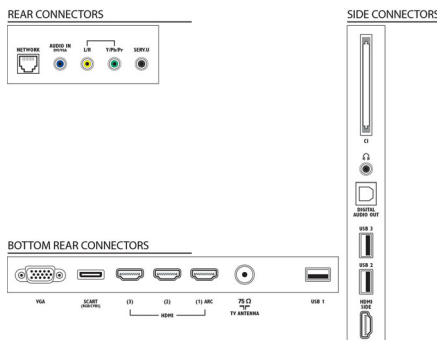

Príkon

- Napájanie zo siete: AC 220 – 240 V, 50/60 Hz
- Okolité teplota: 5 °C až 40 °C
- Spotr. energie v pohotovostnom stave: $0,15\text{ W}$
- Trieda energetického štítku: A+
- Energetický štítok Európskej únie: 55 W
- Funkcie úspory energie: Časovač automatického vypnutia, Režim Eko, Svetelný snímač, Vypnutie

- obrazu (pre rádio)
- Ročná spotreba energie: 76 kWh

Príslušenstvo

- Dodávané príslušenstvo: Sieťový napájací kábel, Diaľkové ovládanie, Dve batérie AAA, Stolový otočný stojan, Stručná príručka spustenia, Brožúrka s právnymi a bezpečnostnými informáciami, Napájací adaptér DC, Adaptér komponentného kábla, Stručná príručka Smart TV, Záručný list
- Voliteľné príslušenstvo: 3D okuliare PTA517, 3D okuliare PTA516, 3D okuliare PTA507, Držiak na stenu Philips SQM 6325, Držiak na stenu Philips SQM 6375, Držiak na stenu Philips SQM 6415

Rozmery

- Šírka prístroja: 1064,6 mm
- Výška prístroja: 635,0 mm
- Hĺbka prístroja: 35,3 mm
- Hmotnosť výrobku: 16,4 kg
- Šírka zostavy (so stojanom): 1064,6 mm
- Výška zostavy (so stojanom): 677,3 mm
- Hĺbka zostavy (so stojanom): 260,0 mm
- Hmotnosť produktu (+ stojan): 19,9 kg
- Šírka krabice: 1290 mm
- Výška krabice: 764 mm
- Hĺbka krabice: 158 mm
- Hmotnosť vrátane balenia: 25,1 kg
- Kompatibilný držiak na stenu: 400 x 400 mm

Dátum vydania
2023-07-21

Verzia: 5.0.13

EAN: 87 12581 63144 4

© 2023 Koninklijke Philips N.V.
Všetky práva vyhradené.

Autor si vyhradzuje právo zmeny špecifikácií bez oznámenia. Ochranné známky sú majetkom Koninklijke Philips N.V. alebo ich príslušných vlastníkov.

www.philips.com

* Net TV: Navštívte www.philips.com/smarttv a zistíte ponuku služieb vo vašej krajine.

* Nahrávanie cez USB je dostupné len pre digitálne kanály s elektronickým sprievodcom programami založeným na protokole IP (môže podliehať obmedzeniam v závislosti od danej krajiny a kanálov), nahrávanie môže byť zakázané na základe ochrany vysielania proti kopírovaniu (CI+). Vyžaduje si aktívne pripojenie na internet.

* Certifikát DivX Certified® na prehrávanie videa vo formáte DivX® až do rozlíšenia HD 1080p, vrátane prémiového obsahu.

* Rodičia by mali pri sledovaní obrazu v 3D dohliadať na svoje deti a uistiť sa, že v nich nedôjde k vyššie uvedeným ťažkostiam. Sledovanie obrazu v 3D sa neodporúča deťom do 6 rokov, keďže ich zrakový systém ešte nie je úplne vyvinutý.

* Televízor podporuje príjem signálu DVB voľne prístupného vysielania. Špecifickí operátori DVB nemusia byť podporovaní. Aktuálny zoznam nájdete v časti Najčastejšie otázky na stránke podpory výrobkov spoločnosti Philips. Niektorí operátori vyžadujú podmienený prístup a registráciu. Ďalšie informácie získate u svojho operátora.

* Spotreba energie v kWh za rok na základe spotreby energie televízora spusteného 4 hodiny denne po dobu 365 dní. Skutočná spotreba energie bude závisieť od spôsobu využívania televízora.

* 8 dňové EPG, služba nie je dostupná vo všetkých krajinách