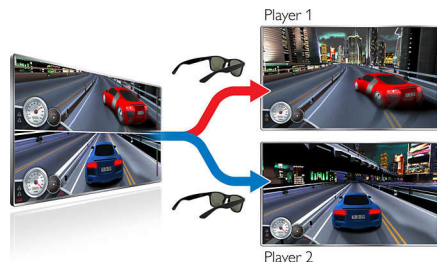

Hry pre dvoch hráčov na celej obrazovke

S okuliarmi Philips 3D dokáže váš televízor ponúknuť dvom hráčom ten najlepší zážitok z hry na celej obrazovke. Pri hraní hier pre dvoch hráčov v režime 2D väčšinou každý hráč sleduje hru na svojej polovici obrazovky. S použitím technológie 3D si teraz môže každý hráč súčasne vychutnávať hru v 2D zobrazení na celej obrazovke – stačí jedno stlačenie tlačidla na okuliarkoch.

Pixel Plus HD

Pixel Plus HD prináša jedinečné spojenie špičkovej ostroti obrazu, prirodzených detailov, živých farieb a plynulého prirodzeného pohybu. Nedokonalosti obrazu a šum sa rozpoznávajú a potlačia vo všetkých zdrojoch – od multimédií až po bežný televízny obsah v štandardnom rozlíšení, vrátane obsahu v HD s vysokou komprimáciou, takže obraz bude čistý a ostrý ako britva.