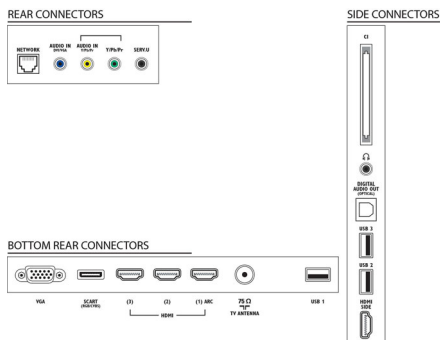

Vermogen

- Netspanning: AC 220 - 240 V 50/60 Hz
- Omgevingstemperatuur: 5 tot 40 °C
- Stroomverbruik in stand-bystand: $\leq 0,15\text{ W}$
- Energieklasse: A
- Europees energielabel (vermogen): 40 W
- Functies voor energiebesparing: Timer voor automatisch uitschakelen, Eco-modus, Lichtsensor, Beeld uit (voor radio)
- Jaarlijks energieverbruik: 55 kWh

Accessoires

- Meegeleverde accessoires: Voedingskabel, Afstandsbediening, 2 AAA-batterijen, Draaibare tafelstandaard, Snelstartgids, Brochure met wettelijk verplichte informatie en veiligheidsgegevens, DC-stroomadapter,

- Component-kabeladapter, Snelstartgids voor Smart TV, Garantiekaart
- Optionele accessoires: Draadloze USB-adapter (PTA01)

Afmetingen

- Breedte van het apparaat: 744,2 mm
- Hoogte van het apparaat: 457,6 mm
- Diepte van het apparaat: 42,9 mm
- Gewicht van het product: 8,04 kg
- Breedte van het apparaat (met standaard): 744.2 mm
- Hoogte van het apparaat (met standaard): 497.3 mm
- Diepte van het apparaat (met standaard): 205.0 mm
- Gewicht (incl. standaard): 10.21 kg
- Breedte van de doos: 970.0 mm
- Hoogte van de doos: 555.0 mm
- Diepte van de doos: 160.0 mm
- Gewicht (incl. verpakking): 12,7 kg
- Compatibele muurbeugel: 200 x 200 mm

Publicatiedatum
2023-07-13

Versie: 8.1.4

EAN: 87 12581 64438 3

© 2023 Koninklijke Philips N.V.
Alle rechten voorbehouden.

Specificaties kunnen zonder voorafgaande kennisgeving worden gewijzigd. Handelsmerken zijn het eigendom van Koninklijke Philips N.V. en hun respectieve eigenaren.

www.philips.com

* Net TV: ga naar www.philips.com/smarttv voor meer informatie over het serviceaanbod in uw land.
* Alleen opnemen via USB voor digitale landen uit de elektronische programmagids via IPTV (voor bepaalde landen en kanalen zijn mogelijk beperkingen van toepassing), opnamen kunnen worden beperkt door een kopieerbeveiliging (CI+). Een internetverbinding is vereist.
* DivX Certified® om DivX®-video's tot HD 1080p af te spelen, inclusief premiuminhoud.
* De TV biedt ondersteuning voor gratis DVB-uitzendingen. Mogelijk worden bepaalde DVB-aanbieders niet ondersteund. Ga voor een recente lijst met aanbieders naar het gedeelte met veelgestelde vragen van de ondersteuningswebsite van Philips. Voor bepaalde aanbieders zijn voorwaarden en een abonnement vereist. Neem voor meer informatie contact op met uw aanbieder.
* Energieverbruik in kWh per jaar, op basis van het stroomverbruik van de televisie als deze 4 uur per dag, 365 dagen per jaar is ingeschakeld. Het werkelijke energieverbruik hangt af van hoe de televisie wordt gebruikt.
* EPG voor 8 dagen. Deze service is niet in alle landen beschikbaar.
* Het apparaat is geschikt voor de Hongaarse terrestriale-ontvangst van openbare digitale televisie