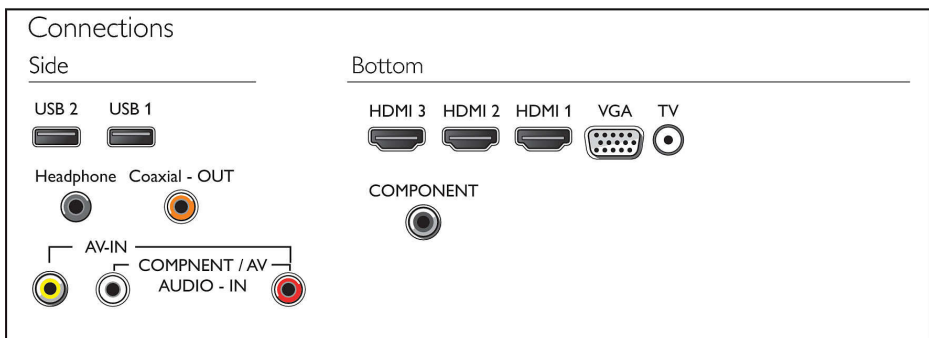

* EPG และภาพที่เห็น ได้จริง (นานถึง 8 วัน)
ขึ้นอยู่กับประเทศและผู้ให้บริการ
* ทีวีรองรับสัญญาณ DVB สำหรับภาพที่ให้บริการฟรี
อาจไม่รองรับผู้ให้บริการ DVB เฉพาะ
สามารถดูข้อมูลล่าสุดได้ในส่วนคำถามที่พบบ่อยของเว็บไซต์ฝ่ายสนับสนุน
ของ Philips สำหรับผู้ให้บริการบางรายต้องมี Conditional Access
และการสมัครเป็นสมาชิก สำหรับข้อมูลเพิ่มเติม
โปรดติดต่อผู้ให้บริการของคุณ
* การบันทึก USB สำหรับข้อมูลดิจิทัลเท่านั้น
อาจมีการจำกัดการบันทึกโดยการป้องกันการคัดลอกการถ่ายทอด
(CI+) อาจมีการใช้ข้อจำกัดประเทศและช่อง

วันที่ออก 2023-10-05

เวอร์ชัน: 3.1.1

EAN: 87 18863 00741 9

© 2023 Koninklijke Philips N.V.
สงวนลิขสิทธิ์

ข้อมูลจำเพาะอาจเปลี่ยนแปลงได้โดยไม่ต้องแจ้งให้ทราบ
ล่วงหน้า เครื่องหมายการค้าเป็นสมบัติของ Koninklijke
Philips N.V. หรือเจ้าของรายอื่นๆ

www.philips.com