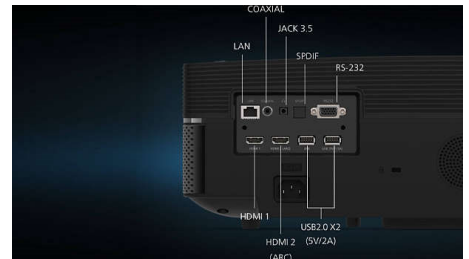

Beépített Chromecast

A beépített Chromecast technológia lehetővé teszi, hogy streamelje kedvenc szórakoztató tartalmait és alkalmazásait telefonról, táblagépről vagy laptopról közvetlenül a TV-re vagy hangszóróra. Nyissa meg kedvenc alkalmazásait, és pillanatok alatt érje el lejátszási listáit vagy TV-műsorait. Nincs szükség külön bejelentkezésre vagy letöltésre. A telefonja segítségével kereshet, böngészhet, hozzáadhat a lejátszási listához és irányíthatja a kivetítőt otthona bármely pontjáról, anélkül, hogy merítené az akkumulátort vagy félbeszakítaná az elindított tartalmat.

Csúcstechnológiás képminőség

A precíz színpontossággal, hihetetlen kontraszttal és az akár 150 colos képernyőterülettel a Screeneo U5 a világ első olyan projektora, amely képes REC709, Dolby Vision, HDR10 és HLG kompatibilis képeket megjeleníteni, hihetetlen színvisszaadást biztosítva akár 12 bites színmélység mellett is. Szemérmékelős védelmi funkciója szükség esetén automatikusan csökkenti a fényerőt.

SCN550/INT

Dolby Atmos és DTS-HD

A Screeneo U5 ultramodern hangzást kínál, hogy a valódi 4K élményt Dolby Atmos és DTS HD hangzással tegeje teljessé.

Kimagasló csatlakoztathatóság

Csatlakoztassa kedvenc eszközeit (például okostelefont, táblagépet, laptopot vagy játékkonzolt) HDMI-n keresztül, és játsszon le bármilyen videó-, kép- vagy hangfájl USB-ről a beépített multimédiás lejátszó segítségével. A külső hangszórók csatlakoztatásához 2 db HDMI, 2 db USB, SPDIF és 3,5 mm-es jack-csatlakozó is rendelkezésre áll. Az RS-232 port lehetővé teszi a házimozis otthonautomatizálási rendszerek használatát is.