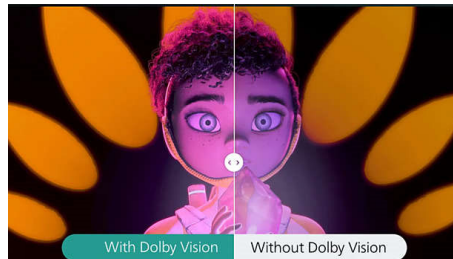

Fénypontok

4K lézerprojektor

Nézzon filmeket és tartalmakat igazi 4K UHD képminőségben, tele van olyan finom részletekkel, amelyek kisebb felbontás mellett elvesznének. A kép élethű marad, a szöveg pedig kristálytiszta, még 120"-os vagy nagyobb méret mellett is. A Texas Instrument DLP mozi technológia minden körülmények között lélegzetelállító házimozitélményt nyújt élénk képekkel, mély kontraszttal és ragyogó fényerővel. A 2200 ANSI lumenes lézerfényforrásnak köszönhetően nincs szükség a helyiség elsötétítésére: gazdag, élénk színeket jelenít meg, és élettartama akár a 25 000 órát is elérheti.

Beépített Chromecast

A beépített Chromecast technológia lehetővé teszi, hogy streamelje kedvenc szórakoztató tartalmait és alkalmazásait telefonról, táblagépről vagy laptopról közvetlenül a TV-re vagy hangszóróra. Nyissa meg kedvenc alkalmazásait, és pillanatok alatt érje el lejátszási listáit vagy TV-műsorait. Nincs szükség külön bejelentkezésre vagy letöltésre. A telefonja segítségével kereshet, böngészhet, hozzáadhat a lejátszási listához és irányíthatja a kivetítőt otthona bármely pontjáról, anélkül, hogy merítené az akkumulátort vagy félbeszakítaná az elindított tartalmat.

Csúcstechnológiás képminőség

A precíz színpontossággal, hihetetlen kontraszttal és az akár 150 colos képernyőterülettel a Screeneo U5 a világ első olyan projektora, amely képes REC709, Dolby Vision, HDR10 és HLG kompatibilis képeket megjeleníteni, hihetetlen színvisszaadást biztosítva akár 12 bites színmélység mellett is. Szemérmékelős védelmi funkciója szükség esetén automatikusan csökkenti a fényerőt.