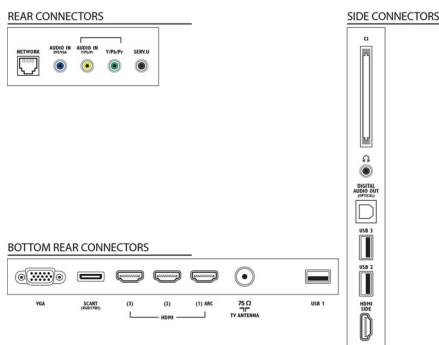

Skaņa

- Izejas jauda (RMS): 20 W (2 x 10 W)
- Skaņas pastiprinājums: AmbiOoX, Automātiskais skaļuma izlīdzinātājs, Clear Sound, Incredible Surround

Savienojamība

- HDMI savienojumu skaits: 4
- HDMI funkcijas: 3D, Audio Return Channel
- Komponentu savienojumu skaits (YPbPr): 1
- EasyLink (HDMI-CEC): Tālvadības pults piekļuve, Sistēmas audio vadība, Sistēmas gaidstāves režīms, Lietošanai gatavu ierīču pievienošanas sākuma ekrānā, Automātiska subtitru pārbīde (Philips), Pixel Plus saite (Philips), Atskaņošana/demonstrēšana ar vienu pieskārienu
- SCART savienojumu skaits (RGB/CVBS): 1
- USB portu skaits: 3
- Bezvadu savienojums: Televizors gatavs lietot bezvadu LAN
- Citi savienojumi: Antenna IEC75, Common Interface Plus (CI+), Ethernet-LAN RJ-45, Digitālā audio izeja (optiskā), PC-in VGA + Audio L/R ieeja, Austiņu izeja, Pakalpojumu savienotājs

Strāvas padeve

- Elektrotilkla strāva: Maiņstrāva 220 - 240 V 50/60 Hz
- Apkārtējā temperatūra: no 5 °C līdz 40 °C
- Enerģijas patēriņš gaidstāves režīmā: $0,15\text{ W}$
- Energoefektivitātes klase: A+
- ES energoefektivitātes marķējums, jauda: 54 W
- Enerģijas taupīšanas funkcijas: Automātisks izslēgšanas taimeris, ECO režīms, Apgaismojuma sensors, Attēla izslēgšana (radio atskaņošana)
- Gada enerģijas patēriņš: 75 kWh

Izlaides datums
2023-07-19

Versija: 8.0.5

EAN: 87 12581 64364 5

© 2023 Koninklijke Philips N.V.
Visas tiesības patur autors.

Specifikācijas var tikt mainītas bez paziņojuma. Preču zīmes ir Koninklijke Philips N.V. vai to attiecīgu īpašnieku īpašums.

www.philips.com

Piederumi

- Iekļautie piederumi: Strāvas vads, Tālvadības pults, 2 x AAA baterijas, 2 x 3D brilles, Galda virsmas statīvs, Īsa lietošanas pamācība, Juridiskā informācija un drošības brošūra, Līdzstrāvas adapteris, Komponenta kabeļa adapteris, Smart TV ātrais ceļvedis, Garantijas brošūra
- Papildpiederumi: 3D brilles PTA416, 3D brilles PTA426, 3D brīļu spēļu komplekts PTA436, Bezvadu USB adapteris (PTA01)

Izmēri

- Komplekta platums: 1088,0 mm
- Komplekta augstums: 650,6 mm
- Komplekta dziļums: 42,9 mm
- Produkta svars: 14,95 kg
- Komplekta platums (ar statni): 1088,0 mm
- Komplekta augstums (ar statni): 690,3 mm
- Komplekta dziļums (ar statni): 260,0 mm
- Produkta svars (+ statīvs): 19,0 kg
- Iepakojuma platums: 1320 mm
- Iepakojuma augstums: 757 mm
- Iepakojuma dziļums: 158 mm
- Saderīgs sienas stiprinājums: 400 x 400 mm
- Svars (ieskaitot iesaiņojumu): 23,5 kg

* Net TV: apmeklējiet vietni www.philips.com/smarttv, lai uzzinātu par jūsu valsti pieejamajiem pakalpojumiem.

* USB ierakstīšana tikai digitālajiem kanāliem, kas ietverti TV IP bāzes elektroniskajā programmu ceļvedī (var būt spēkā valstu un kanālu ierobežojumi), ierakstīšanu var ierobežot apraides autoritātes (CI+). Nepieciešams interneta savienojums.

* DivX Certified®, lai atskaņotu DivX® video līdz HD 1080p, tostarp augstākās klases saturu.

* Vecākiem jāuzrauga bērni, kas televizoru skatās 3D formātā, un jānovēro, vai bērniem nerodas iepriekš minētās nepatīkamās sajūtas. 3D formātu nav ieteicams skatīties bērniem, kas jaunāki par 6 gadiem, jo viņu redzes sistēma vēl nav pilnīgi attīstījusies.

* Televizors atbalsta bezmaksas digitālo videoaprādes (DVB) uztveršanu. Iespējams, netiek atbalstīti noteikti DVB operatori. Atjaunotais saraksts pieejams Philips atbalsta vietnes bieži uzdotajam jautājumam sadaļā. Dažu operatoru saturam nepieciešama nosacītā piekļuve un abonements. Lai iegūtu papildu informāciju, sazinieties ar savu operatoru.

* Enerģijas patēriņš kWh gadā, pamatojoties uz televizora strāvas patēriņu, darbojoties 4 stundas dienā 365 dienas gadā. Faktiskais enerģijas patēriņš būs atkarīgs no televizora lietošanas biežuma.

* 8 dienu elektroniskā TV programma, pakalpojums nav pieejams visās valstīs