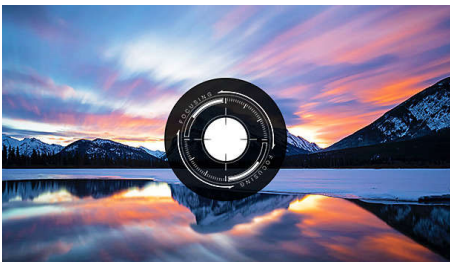

Overall geluid

- Ingebouwde luidspreker voor overweldigend geluid
- Aansluiting van 3,5 mm

Levensgrote beelden

- Geavanceerde LED-lichtbron
- Projecteer beelden tot 60 inch
- Scherpetaanpassing voor heldere beelden

PHILIPS

Draagbare projector
Tot 60 inch Schermduplicatie, Ingebouwde luidspreker en batterij

PPX120/INT

Kenmerken

Geavanceerde LED-lichtbron

De krachtige LED-lichtbron produceert rijke, levendige kleuren en gaat tot wel 30.000 uur mee. U hoeft hem ook niet te vervangen, want hij houdt het wel 20 jaar vol bij een gemiddeld gebruik van 4 uur per dag! Bovendien is het energieverbruik veel lager dan bij een projector met een normale lamp. U profiteert dus van een groter scherm, een overweldigende kijkervaring en een milieuvriendelijk apparaat!

Scherpteanpassing

Plaats de projector op elke afstand die u wilt en pas de scherpte aan om beelden fijn af te stemmen naar behoefte.

Projecteer beelden tot 60 inch

Projecteer beelden en video's met een formaat tot 60 inch (150 cm) van minder dan 2 meter van de wand.