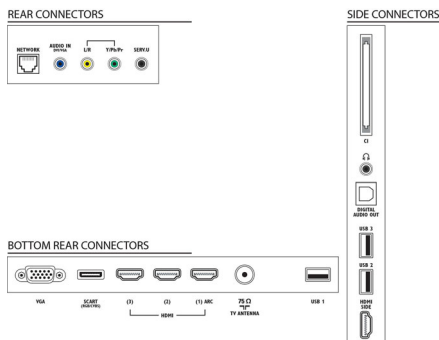

Príkon

- Napájanie zo siete: AC 220 – 240 V, 50/60 Hz
- Okolité teplota: 5 °C až 40 °C
- Spotr. energie v pohotovostnom stave: $0,15\text{ W}$
- Trieda energetického štítku: A+
- Energetický štítok Európskej únie: 51 W
- Funkcie úspory energie: Časovač automatického vypnutia, Režim Eko, Svetelný snímač, Vypnutie

- obrazu (pre rádio)
- Ročná spotreba energie: 71 kWh

Príslušenstvo

- Dodávané príslušenstvo: Sieťový napájací kábel, Diaľkové ovládanie, Dve batérie AAA, Stolový otočný stojan, Stručná príručka spustenia, Brožúrka s právnymi a bezpečnostnými informáciami, Napájací adaptér DC, Adaptér komponentného kábla, Stručná príručka Smart TV, Záručný list
- Voliteľné príslušenstvo: 3D okuliare PTA517, 3D okuliare PTA516, 3D okuliare PTA507, Držiak na stenu Philips SQM 6415

Rozmery

- Šírka prístroja: 929,0 mm
- Výška prístroja: 557,2 mm
- Hĺbka prístroja: 36,0 mm
- Hmotnosť výrobku: 11,65 kg
- Šírka zostavy (so stojanom): 929,0 mm
- Výška zostavy (so stojanom): 600,0 mm
- Hĺbka zostavy (so stojanom): 240,0 mm
- Hmotnosť produktu (+ stojan): 14,2 kg
- Šírka krabice: 1138,0 mm
- Výška krabice: 645,0 mm
- Hĺbka krabice: 158,0 mm
- Hmotnosť vrátane balenia: 17,3 kg
- Kompatibilný držiak na stenu: 200 x 200 mm

Dátum vydania
2023-07-21

Verzia: 6.0.11

EAN: 87 12581 63138 3

© 2023 Koninklijke Philips N.V.
Všetky práva vyhradené.

Autor si vyhradzuje právo zmeny špecifikácií bez oznámenia. Ochranné známky sú majetkom Koninklijke Philips N.V. alebo ich príslušných vlastníkov.

www.philips.com

* Net TV: Navštívte www.philips.com/smarttv a zistíte ponuku služieb vo vašej krajine.

* Nahrávanie cez USB je dostupné len pre digitálne kanály s elektronickým sprievodcom programami založeným na protokole IP (môže podliehať obmedzeniam v závislosti od danej krajiny a kanálov), nahrávanie môže byť zakázané na základe ochrany vysielania proti kopírovaniu (CI+). Vyžaduje si aktívne pripojenie na internet.

* Certifikát DivX Certified® na prehrávanie videa vo formáte DivX® až do rozlíšenia HD 1080p, vrátane prémiového obsahu.

* Rodičia by mali pri sledovaní obrazu v 3D dohliadať na svoje deti a uistiť sa, že u nich nedôjde k vyššie uvedeným ťažkostiam. Sledovanie obrazu v 3D sa neodporúča deťom do 6 rokov, keďže ich zrakový systém ešte nie je úplne vyvinutý.

* Televízor podporuje príjem signálu DVB voľne prístupného vysielania. Špecifickí operátori DVB nemusia byť podporovaní. Aktuálny zoznam nájdete v časti Najčastejšie otázky na stránke podpory výrobkov spoločnosti Philips. Niektorí operátori vyžadujú podmienený prístup a registráciu. Ďalšie informácie získate u svojho operátora.

* Spotreba energie v kWh za rok na základe spotreby energie televízora spusteného 4 hodiny denne po dobu 365 dní. Skutočná spotreba energie bude závisieť od spôsobu využívania televízora.

* 8 dňové EPG, služba nie je dostupná vo všetkých krajinách