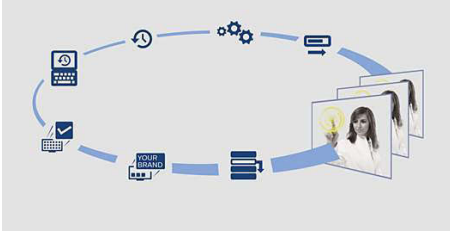

SmartInstall

SmartInstall TV'lerinizin kurulumunu ve bakımını kolaylaştırır. Kullanımı kolay web aracı sayesinde odalara gitmeden TV'lerinizi uzaktan yapılandırabilir ve kurabilirsiniz! Bu işlem zaman kazandırır ve ziyaretçileriniz rahatsız edilmez. İster otel bilgi sayfalarını güncelleyin, ister yeni kanallar kurun; SmartInstall tüm ihtiyaçlarınızı halleder.