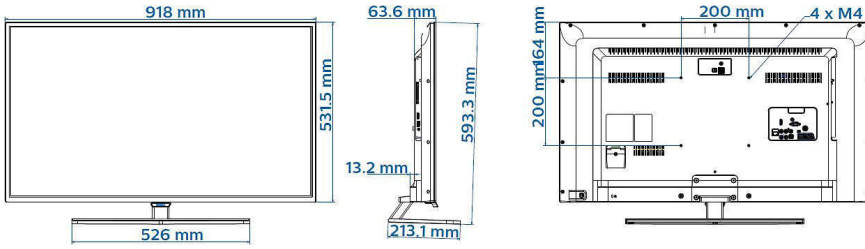

Özellikler

- Kullanım kolaylığı: Görüntü Tarzı, Ses Tarzı
- Dijital hizmetler: 8d EPG, Now&Next, MHEG, Teletext, HbbTV
- Yerel kumanda: Joystick

Otel Özellikleri

- Otel modu: Joystick Kumanda Kilidi, Menü kilidi, Kurulum Menüsü Kilidi, Ses kısıtlaması
- Hapishane modu: yüksek güvenlik modu, TXT/MHEG/USB/EPG/Altyazı Kilidi
- Zamanlayıcı: Uyku Zamanlayıcısı, Uyandırma Alarmı, Kanalda Uyandırma, Uyandırma Sesleri
- Açma kontrolü: Kanal, Özellik, Görüntü Formatı, Ses seviyesi
- Hırsızlık Önleyici: Pil Hırsız Koruması, Kensington Kilidi
- Güç kontrolü: Otomatik Güç AÇMA, Çevreci/Hızlı

başlatma, WoLAN

- Uygulamalar: Uygulama Kontrolü, Bulut Tabanlı Uygulamalar
- Markanız: SmartInfo, Karşılama Logosu, Karşılama Mesajı, SmartTV Özel Arka Plan, Özelleştirilebilir Pano (HTML), IPTV Sistemi
- Saat: Saat Bekleme Modunda, Karanlıkta Parlayan Uzaktan Kumanda düğmesi, Ekran Saati, İsteğe Bağlı Harici Saat
- SmartInfo: HTML5 Tarayıcı, Etkileşimli Şablonlar, Resim Slayt Gösterisi
- Kopyalama ve Bellekimi güncelleme: Anında İlk Kopyalama, USB/RF/IP üzerinden
- CMND&Kontrol: Çevrimdışı Kanal Düzenleyici, Çevrimdışı Ayar Düzenleyici, Gerçek zamanlı TV Durumu (IP), IP/RF üzerinden Uzaktan Yönetim, CMND&Oluştur, TV Grup yönetimi
- Kontrol: Otomatik Kanal Güncelleme Engeli, Serial