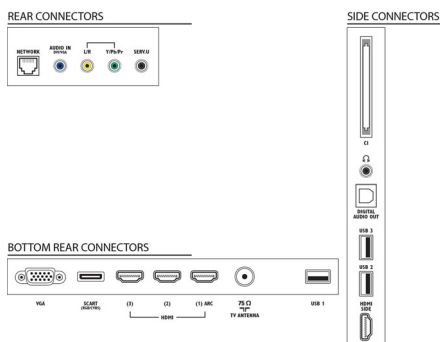

Garsas

- Išvesties galia (RMS): 20 W (2 x 10 W)
- Garsumo gerinimas: „Auto Volume“ lygintojas, Švarus garsas, „Incredible Surround“, Tyri žemiejį dažniai

Prijungimo galimybės

- HDMI jungčių skaičius: 4
- HDMI funkcijos: 3D, Garso grįžtamasis kanalas
- YPbPr talpyklių skaičius: 1
- „EasyLink“ (HDMI-CEC): Perėjimas į nuotolinį valdymą, Sistemos garso valdymas, Sistemos budėjimas, Pridedamas „Plug & play“ pagrindiniame ekrane, Automatinis subtitrų slinkis („Philips“), „Pixel Plus“ sąsaja („Philips“), Paleidimas vienu paspaudimu
- RGB/CVBS jungčių skaičius: 1
- USB jungčių skaičius: 3
- Prijungimas be laidų: Patvirtinta naudoti su „WiFi“
- Kitos jungtys: Antena IEC75, Bendroji sąsaja „Plus“ (CI+), „Ethernet“ LAN RJ-45, Skaitmeninis garso išėjimas (optinis), PC VGA + Garso L/R, Ausinių išvestis, Paslaugos jungtis

Maitinimas

- Elektros energija: AC 220 - 240 V 50/60Hz
- Aplinkos temperatūra: 5-40 °C
- Elektros energijos suvartojimas veikiant budėjimo režimu: $0,15\text{ W}$
- Energijos ženklavimo etiketės klasė: A+
- ES Energijos ženklavimo etiketės galia: 55 W
- Energijos taupymo funkcijos: Automatinio išsijungimo laikmatis, Eko režimas, Šviesos jutiklis, Išjungti paveikslėlius (radijas)
- Metinis energijos suvartojimas: 76 kWh

Išleidimo data 2023-07-24

Versija: 5.0.13

EAN: 87 12581 63144 4

© 2023 „Koninklijke Philips N.V.“

Visos teisės saugomos.

Specifikacijos gali būti keičiamos be įspėjimo. Prekių ženklai yra „Koninklijke Philips N.V.“ ar jų atitinkamų savininkų nuosavybė.

www.philips.com

Priedai

- Pridedami priedai: Maitinimo laidas, Nuotolinis valdymas, 2 x AAA baterijos, Pasukamas stalinis stovas, Greitos pradžios vadovas, Saugos instrukcijos ir teisinė informacija, Nuolatinės srovės adapteris, Komponentinis laido adapteris, „Smart TV“ trumpoji instrukcija, Garantijos lapelis
- Pasirenkami priedai: 3D akiniai PTA517, 3D akiniai PTA516, 3D akiniai PTA507, „Philips“ sieninis stovas SQM 6325, „Philips“ sieninis stovas SQM 6375, „Philips“ sieninis stovas SQM 6415

Matmenys

- Įtaiso plotis: 1064,6 mm
- Įtaiso aukštis: 635,0 mm
- Įtaiso gylis: 35,3 mm
- Gaminių svoris: 16,4 kg
- Įtaiso plotis (su stovu): 1064,6 mm
- Įtaiso aukštis (su stovu): 677,3 mm
- Įtaiso gylis (su stovu): 260,0 mm
- Gaminių svoris (su stovu): 19,9 kg
- Dėžės plotis: 1290 mm
- Dėžės aukštis: 764 mm
- Dėžės gylis: 158 mm
- Pritaikomas sieninis stovas: 400 x 400 mm
- Svoris su pakuote: 25,1 kg

* „Net TV“: apsilankykite www.philips.com/smarttv ir raskite jūsų šalyje siūlomas paslaugas.

* USB įrašymas tik skaitmeniniams kanalams iš TV IP bazių elektroninio programų gido (gali būti šalies ir kanalo apribojimai), įrašymai gali būti ribojami transliacijos kopijų apsauga (CI+). Reikalingas interneto ryšys.

* „DivX Certified“ patvirtinta leisti „DivX“ vaizdo įrašams iki HD 1080p, įskaitant aukščiausios kokybės turinį.

* Tėvai turi stebėti 3D formata žiūrinčius vaikus ir įsitikinti, kad jie nepatiria jokio pirmiau minėto diskomforto. 3D nerekomenduojama žiūrėti mažesniems kaip 6 metų vaikams, kadangi jų regėjimo sistema dar nėra visiškai išsivystčiusi.

* Televizorius palaiko DVB „nemokamas transliacijos“. Gali būti nepalaikomi tam tikri DVB operatoriai. Naujausią sąrašą galima rasti internetinės „Philips“ palaikymo svetainės DUK skyrelyje. Kai kurie operatoriai reikalauja sąlyginės priemonės ir prenumeratos. Dėl papildomos informacijos kreipkitės į savo operatorių.

* Energijos suvartojimas (kWh) per metus, apskaičiuotas remiantis televizoriaus, veikiančio 4 valandas per dieną 365 dienas, energijos sąnaudomis. Tikrosios energijos sąnaudos priklausys nuo to, kaip dažnai žiūrimas televizorius.

* 8 dienų EPG, paslauga galima ne visose šalyse