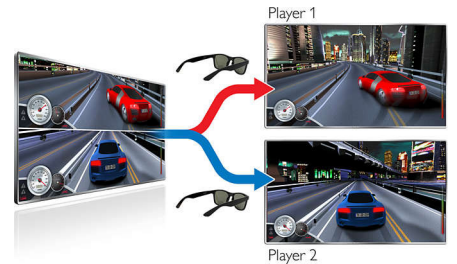

Žaidimai per visą ekraną dviem žaidėjams

Naudodami šiuos „Philips“ 3D akinius, per savo TV galite mėgautis dviem žaidėjams skirtu žaidimo visame ekrane režimu. Dviem žaidėjams skirtuose 2D žaidimuose kiekvienas žaidėjas savo žaidimą paprastai mato pusėje ekrano. Naudojant 3D technologiją, abu žaidėjai viso ekrano 2D vaizdu gali mėgautis vienu metu, reikia tik nuspausti ant akinių esantį mygtuką.