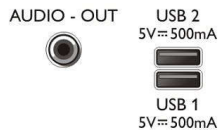

規格

畫面 / 顯示

- 長寬比: 16:9
- 顯示器: LED HD Ready
- 面板解析度: 1366 x 768
- 畫面增強: Pixel Plus HD, 200 PPI

支援的螢幕解析度

- 電腦輸入: 高達 1366x768 @ 60Hz
- 視訊輸入: 高達 1366x768p

多媒體應用程式

- 影片播放格式: MPEG-2, MPEG-4, H.264
- 音樂播放格式: AC3
- 字幕格式支援: .SRT, .ASS
- 圖片播放格式: JPEG, BMP, PNG

使用者互動

- 編程: USB 錄製*
- 韌體可升級: 可透過 USB 升級的韌體
- 螢幕格式調整: 16:9, 4:3

便利

- 睡眠定時器: 是

音效

- 輸出功率 (RMS): 12 瓦
- 加強音效: 清晰音效, Smart Sound

連線

- HDMI 連接頭數量: 3
- (YPbPr) 中的色差端子數量: 1
- EasyLink (HDMI-CEC): 系統待機, 單鍵播放, 遙控傳遞, 系統音訊控制
- USB 數量: 2

功率

- 主電源: AC 100 ~240V ~ 50/60Hz
- 環境溫度: 5 °C 至 40 °C
- 省電功能: 自動關閉計時器, 環保模式

配件

- 附配件: 快速入門指南, 桌上型立架, 保固手冊

尺寸

- 設備寬度: 730 mm
- 設備高度: 471 mm
- 設備深度: 68 mm
- 產品重量: 4 kg
- 設備寬度 (含機座): 730 mm
- 設備高度 (含機座): 521 mm
- 設備厚度 (含機座): 202 mm
- 產品重量 (+ 機座): 4.1 kg
- 包裝盒寬度: 835 mm
- 包裝盒高度: 556 mm
- 包裝盒深度: 132 mm
- 產品含包裝重量: 5.5 kg
- 壁掛架相容: 75 x 75 公釐

焦點

三個 HDMI 端子, 搭配 Easylink

只需要一條纜線, 便能同時將畫面和音訊訊號從裝置傳輸到顯示器上, 幫您省去線路糾結的困擾。HDMI 使用未經壓縮的訊號, 確保從來源傳送至螢幕的品質無可挑剔。再搭配上飛利浦 Easylink, 您只需要一支遙控器, 就能同時對顯示器、DVD、藍光、機上盒或家庭劇院系統進行大部分的操作。

USB (相片、音樂、影片)

分享樂趣。將 USB 記憶卡、數位相機、MP3 播放機或其他多媒體裝置連接至顯示器上的 USB 埠, 即可使用簡單易用的螢幕內容瀏覽器享受相片、影片及音樂。

Pixel Plus HD

飛利浦 Pixel Plus HD 引擎能將畫質最佳化, 給您銳利的影像與美麗的對比。因此, 無論是觀賞有線顯示器或光碟, 都能透過黑白對比強化功能, 享受更加鮮明更銳利的影像。

Connections

Side