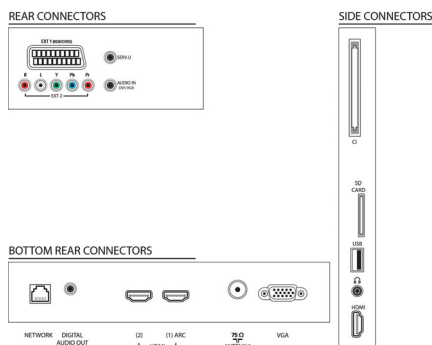

Assorbimento

- Tensione di rete: CA 220 - 240 V 50/60 Hz
- Temperatura ambiente: Da 5 ° C a 40 ° C
- Consumo energetico in standby: $\leq 0,15 \text{ W}$
- Classe energetica: A+
- Etichetta energetica UE: 48 W
- Funzionalità di risparmio energetico: Interruttore di spegnimento con consumo pari a 0 W, Timer per spegnimento automatico, Modalità Eco, Menu

- per impostazioni Eco, Sensore luminoso, Picture mute (per la radio)
- Consumo energetico in modalità off: $\leq 0,01$
- Consumo energetico annuo: 70 kWh
- Presenza di piombo: Si*

Accessori

- Accessori inclusi: Cavo alimentazione, Telecomando, 2 batterie AAA, Piedistallo da tavolo girevole, Guida rapida, Brochure legale e per la sicurezza, Foglio di garanzia
- Accessori opzionali: Adattatore USB wireless (PTA01), Sistema di montaggio a parete Philips SQM 6375, Sistema di montaggio a parete Philips SQM 6485

Dimensioni (lxpxa)

- Larghezza set: 946 mm
- Altezza set: 578 mm
- Profondità set: 39,9 mm
- Peso del prodotto: 12,3 Kg
- Larghezza set (con supporto): 946 mm
- Altezza set (con supporto): 631 mm
- Profondità set (con supporto): 240,9 mm
- Peso prodotto (+ supporto): 15 Kg
- Larghezza confezione: 1150 mm
- Altezza confezione: 682 mm
- Profondità confezione: 158 mm
- Sistema di montaggio a parete compatibile: 400 x 400 mm

Data di rilascio
2023-10-05

Versione: 8.2.5

EAN: 87 12581 59310 0

© 2023 Koninklijke Philips N.V.
Tutti i diritti riservati.

Le specifiche sono soggette a modifica senza preavviso. I marchi sono di proprietà di Koninklijke Philips N.V. o dei rispettivi detentori.

www.philips.com

* Net TV: visita il sito www.philips.com/smarttv per scoprire i servizi offerti nel tuo paese.

* Wi-Fi Media Connect: la riproduzione video può essere influenzata dalle prestazioni del PC e dalla banda di rete Wi-Fi. Per i requisiti minimi di sistema e per quelli consigliati, visita il sito www.philips.com/wifimediaconnect. Visualizzazione dei contenuti con un leggero ritardo di pochi secondi. Piccole differenze nella riproduzione di immagini e audio.

* Il TV supporta la ricezione DVB per la trasmissione in chiaro. È possibile che alcuni operatori DVB non siano supportati. Un elenco aggiornato è disponibile nella sezione FAQ del sito Web di assistenza Philips. Per alcuni operatori è richiesto l'accesso condizionale e un abbonamento. Contattare il proprio operatore per ulteriori informazioni.

* EPG valida 8 giorni: servizio non disponibile in tutti i paesi

* Consumo energetico in kWh per anno, sulla base del consumo della TV in funzione 4 ore al giorno per 365 giorni. Il consumo energetico effettivo dipenderà da come viene utilizzato il televisore.

* Consumo tipico con apparecchio acceso misurato secondo lo standard IEC62087 Ed 2.

* Questo televisore contiene piombo solo in alcune parti o componenti dove non esistono alternative tecnologiche in linea con le clausole di eccezione esistenti secondo la direttiva RoHS.

* La tastiera e il mouse USB sono supportati tramite aggiornamento software