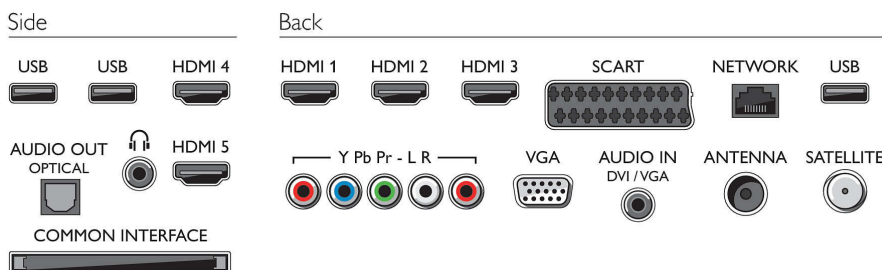

Connections

Dátum vydania
2023-07-21

Verzia: 7.0.5

EAN: 87 12581 65309 5

© 2023 Koninklijke Philips N.V.
Všetky práva vyhradené.

Autor si vyhradzuje právo zmeny špecifikácií bez oznámenia. Ochranné známky sú majetkom Koninklijke Philips N.V. alebo ich príslušných vlastníkov.

www.philips.com