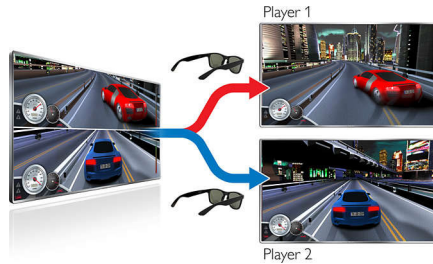

Hry pre dvoch hráčov na celej obrazovke

S okuliarmi Philips 3D dokáže váš televízor ponúknuť dvom hráčom ten najlepší zážitok z hry na celej obrazovke. Pri hraní hier pre dvoch hráčov v režime 2D väčšinou každý hráč sleduje hru na svojej polovici obrazovky. S použitím technológie 3D si teraz môže každý hráč súčasne vychutnávať hru v 2D zobrazení na celej obrazovke – stačí jedno stlačenie tlačidla na okuliaroch.