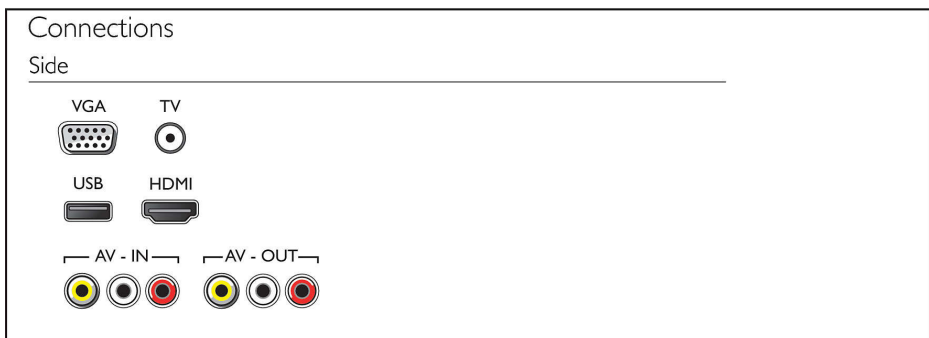

วันที่ออก 2023-10-05

เวอร์ชัน: 1.1.1

EAN: 87 18863 00685 6

© 2023 Koninklijke Philips N.V.
สงวนลิขสิทธิ์

ข้อมูลเฉพาะอาจเปลี่ยนแปลงได้โดยไม่ต้องแจ้งให้ทราบล่วงหน้า เครื่องหมายการค้าเป็นสมบัติของ Koninklijke Philips N.V. หรือเจ้าของรายอื่นๆ

www.philips.com