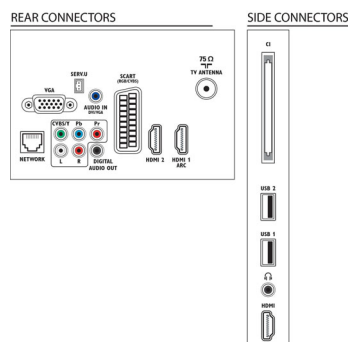

Drift

- Strømnett: AC 220–240 V, 50–60 Hz
- Omgivelsestemperatur: 5 til 35 °C
- Effektforbruk i standby: $\leq 0,3\text{ W}$
- Energimerkeklasse: B
- ELUs energimerke for strøm: 26 W
- Strømsparingsfunksjoner: Øko-modus, Slå av bilde (for radio)
- Årlig energiforbruk: 38 kWh

Tilbehør

- Vedlagt tilbehør: Nettledning, Fjernkontroll, 2 x AAA-batterier, Bordstativ, Hurtigstartveiledning, Brosjyre om regelverk og sikkerhet, Garantibevis
- Ekstraustyr: Trådløs USB-adapter (PTA01)

Mål

- Bredde, apparat: 514 millimeter
- Høyde, apparat: 323 millimeter
- Dybde, apparat: 45 millimeter
- Produktvekt: 3,8 kg
- Bredde, apparat (med stativ): 514 millimeter
- Høyde, apparat (med stativ): 361 millimeter
- Dybde, apparat (med stativ): 147 millimeter
- Produktvekt (+stativ): 4 kg
- Eskebredde: 570 millimeter
- Eskehøyde: 405 millimeter
- Eskedybde: 126 millimeter
- Kompatibel veggmontering: 75 x 75 mm
- Vekt, inkl. emballasje: 4,6 kg

Utgivelsesdato
2023-10-05

Versjon: 9.0.3

EAN: 87 12581 65033 9

© 2023 Koninklijke Philips N.V.
Alle rettigheter forbeholdt.

Spesifikasjonene kan endres uten varsel. Varemerker tilhører Koninklijke Philips N.V. eller deres respektive eiere.

www.philips.com

* Tven støtter DVB-mottak av gratiskanaler. Enkelte DVB-operatører støttes kanskje ikke. Du finner en oppdatert liste under Vanlige spørsmål (FAQ) på Philips' webområde for kundestøtte. Enkelte operatører krever betaling for tilgang samt abonnement. Kontakt din operatør for mer informasjon.

* Energiforbruk i kWh per år basert på strømforbruket til Tven for fire timer per dag i 365 dager. Det faktiske strømforbruket avhenger av hvordan Tven brukes.

* Vanlig effektforbruk når apparatet er slått på, er målt i henhold til IEC62087 Ed 2.

* 8 dagers EPG, tjenesten er ikke tilgjengelig i alle land.