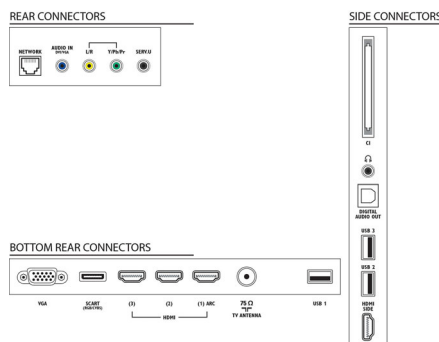

Príkon

- Napájanie zo siete: AC 220 – 240 V, 50/60 Hz
- Okolité teplota: 5 °C až 40 °C
- Spotr. energie v pohotovostnom stave: $0,15\text{ W}$
- Trieda energetického štítku
- Energetický štítok Európskej únie: 44 W
- Funkcie úspory energie: Časovač automatického vypnutia, Režim Eko, Svetelný snímač, Vypnutie obrazu (pre rádio)
- Ročná spotreba energie: 61 kWh

Príslušenstvo

- Dodávané príslušenstvo: Siet'ový napájací kábel, Diaľkové ovládanie, Dve batérie AAA, Stolový otočný stojan, Stručná príručka spustenia, Brožúrka s právnymi a bezpečnostnými informáciami, Napájací adaptér DC, Adaptér komponentného kábla, Stručná príručka Smart TV, Záručný list
- Voliteľné príslušenstvo: 3D okuliare PTA517, 3D okuliare PTA516, 3D okuliare PTA507, Držiak na stenu Philips SQM 6415

Rozmery

- Šírka prístroja: 741,6 mm
- Výška prístroja: 453,0 mm
- Hĺbka prístroja: 34,3 mm
- Hmotnosť výrobku: 8,2 kg
- Šírka zostavy (so stojanom): 741,6 mm
- Výška zostavy (so stojanom): 494,7 mm
- Hĺbka zostavy (so stojanom): 250,0 mm
- Hmotnosť produktu (+ stojan): 10,2 kg
- Šírka krabice: 930,0 mm
- Výška krabice: 552,0 mm
- Hĺbka krabice: 158,0 mm
- Kompatibilný držiak na stenu: 200 x 200 mm
- Hmotnosť vrátane balenia: 12,5 kg

Dátum vydania
2023-10-05

Verzia: 6.0.12

EAN: 87 12581 63130 7

© 2023 Koninklijke Philips N.V.
Všetky práva vyhradené.

Autor si vyhradzuje právo zmeny špecifikácií bez oznámenia. Ochranné známky sú majetkom Koninklijke Philips N.V. alebo ich príslušných vlastníkov.

www.philips.com

* Net TV: Navštívte www.philips.com/smarttv a zistíte ponuku služieb vo vašej krajine.

* Nahrávanie cez USB je dostupné len pre digitálne kanály s elektronickým sprievodcom programami založeným na protokole IP (môže podliehať obmedzeniam v závislosti od danej krajiny a kanálov), nahrávanie môže byť zakázané na základe ochrany vysielania proti kopírovaniu (CI+). Vyžaduje si aktívne pripojenie na internet.

* Certifikát DivX Certified® na prehrávanie videa vo formáte DivX® až do rozlíšenia HD 1080p, vrátane prémiového obsahu.

* Rodičia by mali pri sledovaní obrazu v 3D dohliadať na svoje deti a uistiť sa, že u nich nedôjde k vyššie uvedeným ťažkostiam. Sledovanie obrazu v 3D sa neodporúča deťom do 6 rokov, keďže ich zrakový systém ešte nie je úplne vyvinutý.

* Televízor podporuje príjem signálu DVB voľne prístupného vysielania. Špecifickí operátori DVB nemusia byť podporovaní. Aktuálny zoznam nájdete v časti Najčastejšie otázky na stránke podpory výrobkov spoločnosti Philips. Niektorí operátori vyžadujú podmienený prístup a registráciu. Ďalšie informácie získate u svojho operátora.

* Spotreba energie v kWh za rok na základe spotreby energie televízora spusteného 4 hodiny denne po dobu 365 dní. Skutočná spotreba energie bude závisieť od spôsobu využívania televízora.

* 8 dňové EPG, služba nie je dostupná vo všetkých krajinách