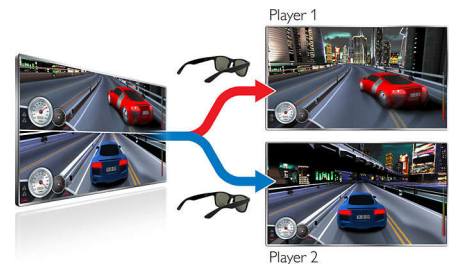

32PFL5507H/12

Dokonca môžete konvertovať akýkoľvek obsah v 2D na živý a bezchybný obsah v 3D.

Konverzia na 3D

Pozrite si celú svoju filmovú zbierku v živom a bezchybnom 3D zobrazení – dokonca aj starú čiernobielu klasiku. Zariadenia od spoločnosti Philips ponúkajú kvalitnú konverziu akéhokoľvek obsahu v 2D v reálnom čase stlačením jedného tlačidla. Táto konverzia zaisťuje, že titulky sa budú zobrazovať v rovnakej hĺbke a nebude dochádzať k chybám, ako napríklad prenášaniu pozadia do popredia.

Hry pre dvoch hráčov na celej obrazovke

S okuliarmi Philips 3D dokáže váš televízor ponúknuť dvom hráčom ten najlepší zážitok z hry na celej obrazovke. Pri hraní hier pre dvoch hráčov v režime 2D väčšinou každý hráč sleduje hru na svojej polovici obrazovky. S použitím technológie 3D si teraz môže každý hráč súčasne vychutnávať hru v 2D zobrazení na celej obrazovke – stačí jedno stlačenie tlačidla na okuliarkoch.