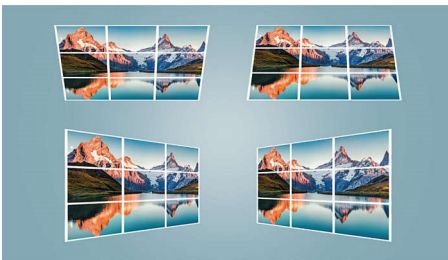

Philips NeoPix 520
Thuisprojector

100 inch True FULL HD 1080p

Android TV-ervaring
Krachtig 2.1 geluidssysteem
Superstil

NPX520

Betaal minder, kijk meer.

De NeoPix 520 biedt fantastisch 100-inch 1080p True Full HD-beeld. Android TV geeft toegang tot al uw favoriete toepassingen. Automatische keystone en 4-hoekcorrectie met digitale zoom. Sensationele 2.1-luidsprekers, Dual Band Wi-Fi en Bluetooth.

Android TV 11-ervaring

- Android TV 11-ervaring
- Chromecast ingebouwd
- Geschikt voor OK Google

PHILIPS

Kenmerken

Geavanceerde LED-lichtbron

De krachtige LED-lichtbron produceert rijke, levendige kleuren en gaat tot wel 30.000 uur mee. U hoeft hem ook niet te vervangen, want hij houdt het wel 20 jaar vol bij een gemiddeld gebruik van 4 uur per dag! Bovendien is het energieverbruik veel lager dan bij een projector met een normale lamp. U profiteert dus van een groter scherm, een overweldigende kijkervaring en een milieuvriendelijk apparaat!

Meervoudige beeldcorrectie

Plaats de projector waar u maar wilt! Automatische keystone en 4-hoekcorrectie helpen bij het elimineren van scheve en vervormde beelden voor een perfect geproportioneerd beeld, zelfs als het apparaat niet recht voor de muur staat. Het biedt gebruikers bovendien een optimaal beeld vanuit vrijwel elke hoek en elimineert veel van de problemen van een optimale opstelling. Grote ruimte, kleine muur? Geen probleem! Met de digitale zoom kunt u het beeld maximaliseren, zelfs als de projector ver van een muur is verwijderd.

NeoPix 520 in True Full HD 108

Kijk films en meer in True Full HD 1080p High Definition-scherpte, vol details die verloren kunnen gaan bij lagere resoluties. Het beeld blijft levensecht en tekst in beeld is glashelder.