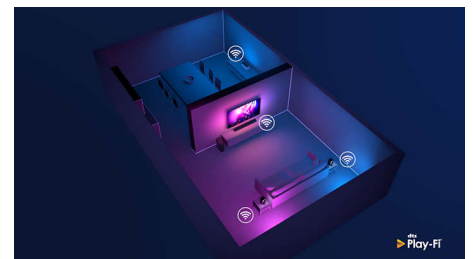

## Сумісність із DTS Play-Fi

DTS Play-Fi на телевізорі Philips дозволяє підключитися до сумісних гучномовців у будь-якій кімнаті. Маєте бездротові гучномовці в кухні? Слухайте й переглядайте фільм, поки готуєте їсти, або слідкуйте за спортивним коментатором, поки готуєте напої для сім'ї.