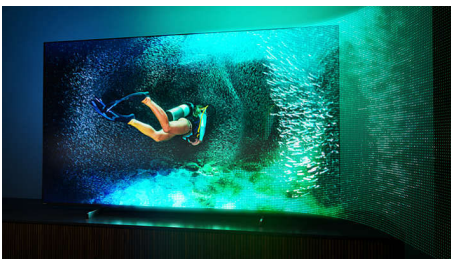

Телевізор Mini LED TV

Телевізор Philips Mini LED TV підтримує всі основні формати HDR і забезпечує справді

вражаюче зображення на великому екрані з насиченими чорними тонами та реалістичними кольорами. Більше тисячі інтелектуальних зон підсвічування незалежно зменшують або збільшують свою яскравість для надчуткої контрастності та реалістичної глибини.