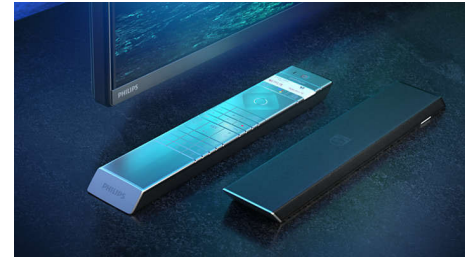

Високоякісні матеріали

Цей телевізор має високоякісні матеріали, де б ви не глянули. Поліровані металеві краї ніжок прекрасно контрастують з матовою металевою рамкою. М'який, текстурований пульт дистанційного керування, який покритий шкірою, легко як тримати, так і споглядати.