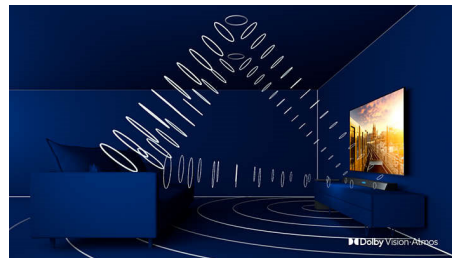

Dolby Vision + Dolby Atmos

Підтримка преміального звуку Dolby та відеоформатів означає, що HDR-контент, який ви переглядатимете, виглядатиме й звучатиме знаменито. Ви насолоджуватиметеся зображенням, що передаватиме справжні задуми режисера, та об'ємним звуком із реальною чіткістю та глибиною.

65PML9506/12