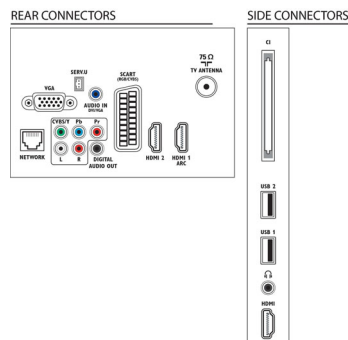

Alimentation

- Puissance électrique: 220-240 V, 50 Hz
- Température ambiante: De 5 °C à 35 °C
- Consommation en veille: $0,3\text{ W}$
- Classe énergétique: A
- Classe énergétique européenne: 62 W
- Fonctions d'économie d'énergie: Mode Eco, Image Muet (pour la radio)
- Consommation énergétique annuelle: 91 kWh

Accessoires

- Accessoires fournis: Cordon d'alimentation, Télécommande, 2 piles AAA, Support de table, Guide de démarrage rapide, Brochure légale et de sécurité, Livret de garantie
- Accessoires en option: Adaptateur USB sans fil (PTA01)

Dimensions

- Largeur de l'appareil: 977,2 millimètre
- Hauteur de l'appareil: 589 millimètre
- Profondeur de l'appareil: 42,9 millimètre
- Poids du produit: 12,9 kg
- Largeur appareil (support inclus): 977.2 millimètre
- Hauteur appareil (support inclus): 628.7 millimètre
- Profondeur appareil (support inclus): 210 millimètre
- Poids du produit (support compris): 15.3 kg
- Largeur de la boîte: 1205 millimètre
- Hauteur de la boîte: 702 millimètre
- Profondeur de la boîte: 160 millimètre

Date de publication
2023-10-04

Version: 8.7.7

EAN: 87 12581 63356 1

© 2023 Koninklijke Philips N.V.
Tous droits réservés.

Les caractéristiques sont sujettes à modification sans préavis. Les marques commerciales sont la propriété de Koninklijke Philips N.V. ou de leurs détenteurs respectifs.

www.philips.com

- Support mural compatible: 400 x 400 mm
- Poids (emballage compris): 18,7 kg

* DivX Certified® pour lire les vidéos DivX® jusqu'à HD 1080p, y compris les contenus de qualité.
* Le téléviseur prend en charge la réception DVB pour les chaînes gratuites. Certains opérateurs DVB peuvent ne pas être pris en charge. Vous trouverez une liste à jour dans la section FAQ du site Web d'assistance de Philips. Pour certains opérateurs, un abonnement et un accès conditionnel sont exigés. Pour plus d'informations, contactez votre opérateur.
* Consommation électrique en kWh par an, sur la base d'un téléviseur fonctionnant 4 heures par jour pendant 365 jours. La consommation électrique réelle dépend de l'utilisation du téléviseur.
* L'appareil permet la réception de la télévision numérique terrestre à accès libre hongroise