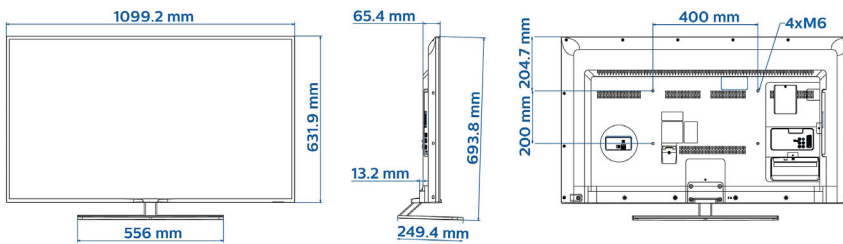

จูนเนอร์/เครื่องรับ/เครื่องส่ง

- Digital TV: DVB-T/T2/C, HEVC FHD (สูงสุดถึง 1080p60)
- การเล่นวิดีโอ: NTSC, PAL
- อะนาล็อกทีวี: PAL
- การเล่น IP: Multicast, Unicast

Android TV

- ระบบปฏิบัติการ: Android™ 5.1 (Lollipop)
- ขนาดหน่วยความจำ(Flash): 8GB

คุณสมบัติ

- ใช้งานง่าย: สไลด์ภาพ, สไลด์เสียง
- บริการดิจิทัล: 8d EPG, Now&Next, MHEG, เทเลเท็กซ์, HbbTV, คำบรรยาย
- การควบคุมในเครื่อง: จอยสติค

คุณสมบัติบริการ

- โหมดโรงแรม: การล็อกการควบคุมจอยสติค, ล็อกเมนู, การติดตั้งลอคเมนู, การจำกัดระดับเสียง
- โหมด Prison: โหมดความปลอดภัยสูง, TXT/MHEG/USB/EPG/ลอคคำบรรยาย
- ตัวจับเวลา: ตั้งเวลาปิดเครื่อง, การตั้งปลุก, ช่องที่เปิดตอนตื่น, เสียงปลุกตอนตื่น
- ปุ่มควบคุมการเปิด: แชนเนล, คุณสมบัติ,

รูปแบบภาพ, ระดับเสียง, สไลด์ภาพ

- ป้องกันขโมย: การป้องกันการโจรกรรมแบตเตอรี่, ล็อค Kensington
- ควบคุมพลังงาน: เปิดอัตโนมัติ, เป็นมิตรกับสิ่งแวดล้อม/เริ่มทำงานอย่างรวดเร็ว, WoLAN, WoWLAN
- แอป: AppControl, แอปพลิเคชันระบบคลาวด์, แอป Android, Philips TV Remote App
- ยี่ห้อของคุณ: SmartInfo, โลโก้ต้อนรับ, แดชบอร์ดปรับแต่งได้ (HTML), ระบบ IPTV, แอปที่กำหนดเอง, ชื่อสถานที่ (Geonames ID)
- นาฬิกา: นาฬิกาในโหมดสแตนด์บาย, ปุ่ม RC เรืองแสงในความมืด, นาฬิกาบนหน้าจอ, นาฬิกาภายนอกเลือกได้
- SmartInfo: เบราวเซอร์ HTML5, แบบอินเตอร์แอคทีฟ
- การโคลนนิ่งและอัปเดตเฟิร์มแวร์: การโคลนนิ่งเริ่มต้นทันที, ผ่าน USB/RF/IP